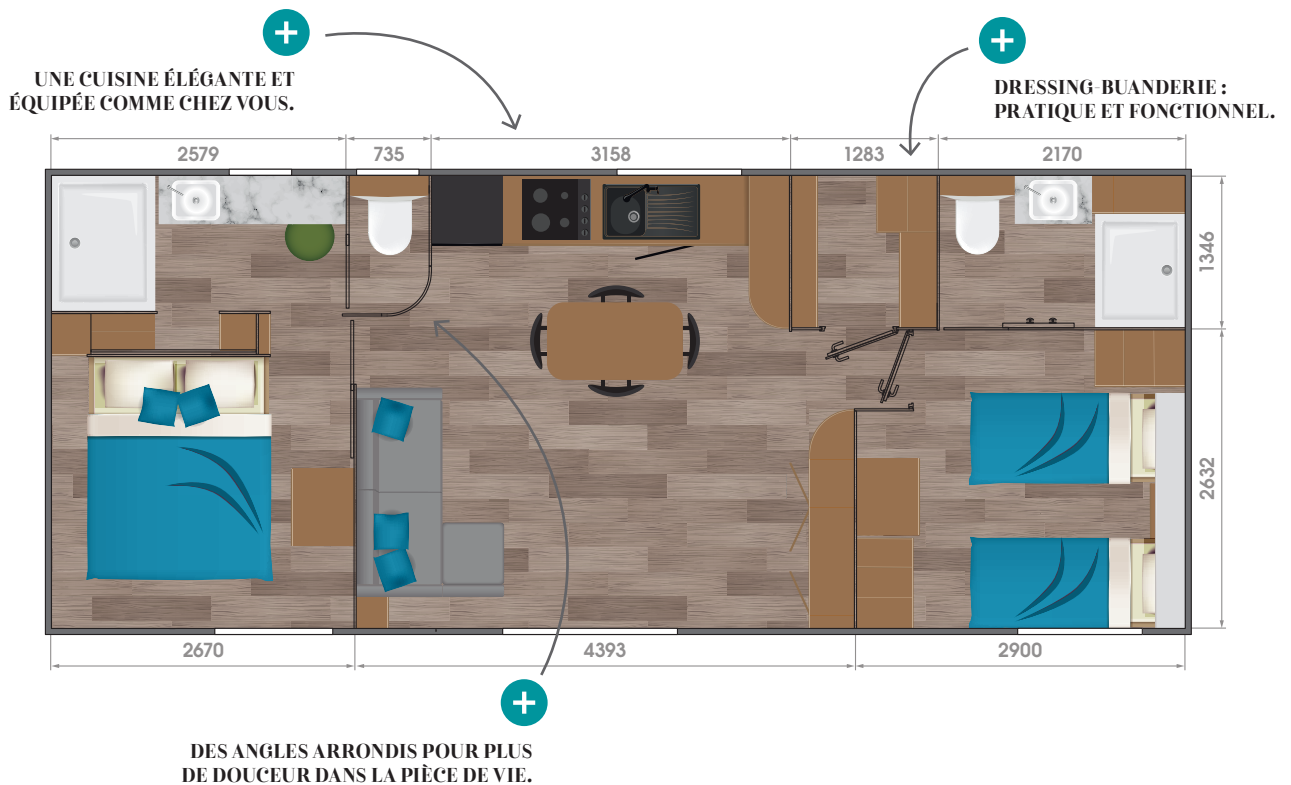

TAOS D4

40 m²

🛏️ 2 | 🍳 2 | 👤 4

LES PLUS

Longueur : 10,1 m
Largeur : 4,3 m

DANS LE SALON-SÉJOUR

Canapé
 Chauffeuse
 Sellette
 Support TV écran plat et prises
 Placards
 Table repas avec plateau stratifié avec rallonge
 4 chaises in & outdoor
 Rideau occultant sur la baie à galandage
 Spots led plafond
 Suspension au-dessus de la table à manger
 Convecteur 1000 W
 Contacteur à clé
 Attente clim

DANS LA SUITE PARENTALE

Lit surélevé de 160 x 200 cm avec matelas 35 kg DUNLOPILLO
 Dressing
 Attente convecteur
 Miroir
 Rideau occultant sur la porte fenêtre
 Prises et ports USB en tête de lit
 Spots led plafond et suspensions
 Cabine de douche 120 x 90 cm
 Meuble avec vasque et mitigeur
 Miroir rétro éclairé
 Patères
 WC suspendu indépendant avec réservoir économique double débit
 Fenêtre SDE et WC en verre double dépoli de courtoisie

DANS LA CHAMBRE ET LA SDE ENFANTS

2 lits surélevés de 80 x 190 cm avec matelas 24 kg DUNLOPILLO
 Étagères et penderie
 Meuble pont
 Prise et port USB en tête de lit
 Liseuses orientables
 Spots led et bandeau led plafond
 Attentes convecteurs
 Cabine de douche 100 x 80 cm
 Meuble avec vasque et mitigeur
 Miroir rétro éclairé
 Patères
 WC suspendu avec réservoir économique double débit
 Fenêtre en verre double dépoli de courtoisie sur l'ouvrant SDE