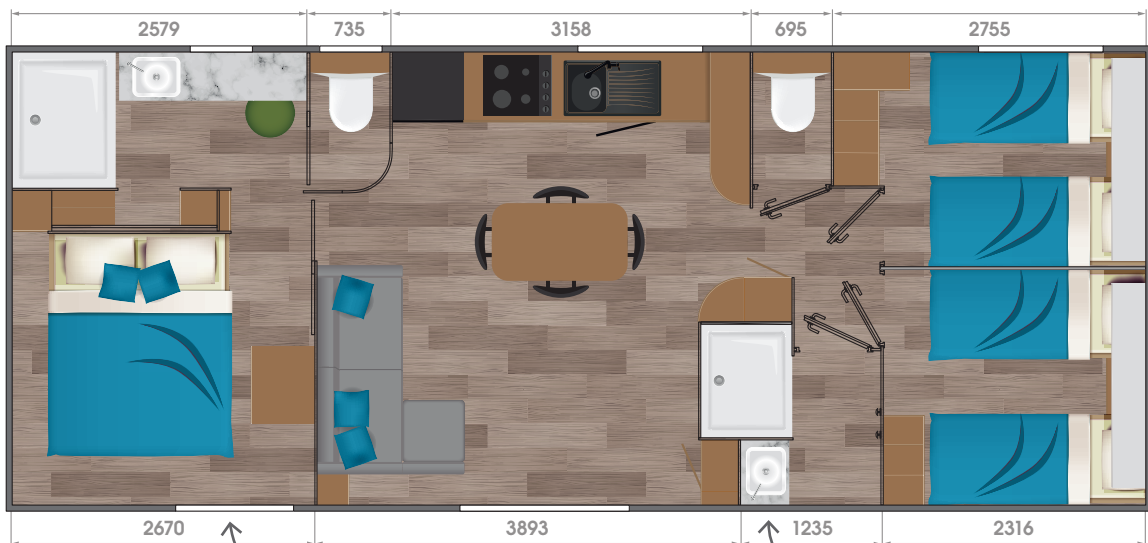

TAOS F6

40 m²

🛏️ 3 | 🚿 2 | 👤 6

LES PLUS

3 CHAMBRES DE 2 LITS, OPTIMAL POUR ACCUEILLIR UNE FAMILLE NOMBREUSE OU DES COUPLES D'AMIS.

UNE PORTE FENÊTRE DANS LA SUITE PARENTALE DONNANT UN ACCÈS DIRECT À LA TERRASSE.

UNE SALLE D'EAU INDÉPENDANTE, IDÉALE ET PRATIQUE POUR LES GRANDES FAMILLES ET LES NOMBREUX AMIS.

Longueur : 10,1 m
Largeur : 4,3 m

DANS LE SALON-SÉJOUR

Canapé
 Chauffeuse
 Sellette
 Support TV écran plat et prises
 Placards
 Table repas avec plateau stratifié avec rallonge
 6 chaises in & outdoor
 Rideau occultant sur la baie à galandage
 Spots led plafond
 Suspension au-dessus de la table à manger
 Convecteur 1000 W
 Contacteur à clé
 Attente clim

DANS LA SUITE PARENTALE

Lit surélevé de 160 x 200 cm avec matelas 35 kg DUNLOPILLO
 Dressing
 Attente convecteur
 Miroir
 Rideau occultant sur la porte fenêtre
 Prises et ports USB en tête de lit
 Spots led plafond et suspensions
 Cabine de douche 120 x 90 cm
 Meuble avec vasque et mitigeur
 Miroir rétro éclairé
 Patères
 WC suspendu indépendant avec réservoir économique double débit
 Fenêtre SDE et WC en verre double dépoli de courtoisie

DANS LES CHAMBRES ET LA SDE ENFANTS

4 lits surélevés de 80 x 190 cm avec matelas 24 kg DUNLOPILLO
 Étagères et penderie
 Meuble pont
 Prise et port USB en tête de lit
 Liseuses orientables
 Spots led plafond
 Bandeau led plafond dans chambre n°2
 Attentes convecteurs
 Cabine de douche 100 x 80 cm
 Meuble avec vasque et mitigeur
 Miroir rétro éclairé
 Patères
 WC suspendu indépendant avec réservoir économique double débit
 Fenêtre SDE et WC en verre double dépoli de courtoisie