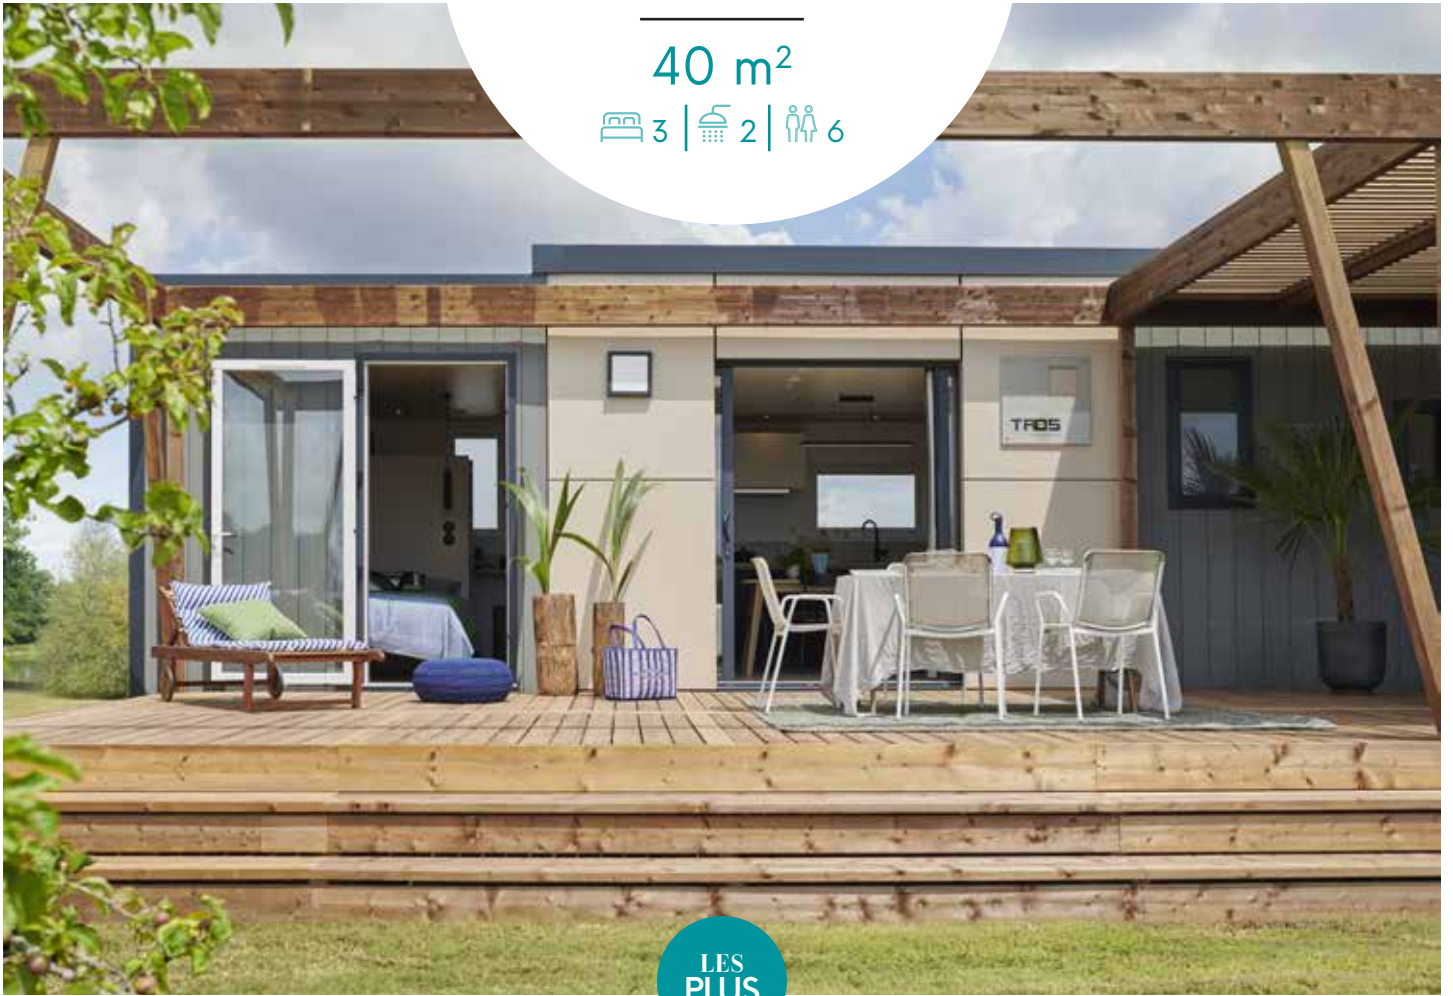

TAOS F6

40 m²

🛏️ 3 | 🚿 2 | 👤 6

LES PLUS

3 CHAMBRES DE 2 LITS, OPTIMAL POUR ACCUEILLIR UNE FAMILLE NOMBREUSE OU DES COUPLES D'AMIS.

UNE PORTE FENÊTRE DANS LA SUITE PARENTALE DONNANT UN ACCÈS DIRECT À LA TERRASSE.

UNE SALLE D'EAU INDÉPENDANTE, IDÉALE ET PRATIQUE POUR LES GRANDES FAMILLES ET LES NOMBREUX AMIS.

Longueur : 10,1 m
Largeur : 4,3 m

DANS LE SALON-SÉJOUR

Canapé
 Chauffeuse
 Sellette
 Support TV écran plat et prises
 Placards
 Table repas avec plateau stratifié avec rallonge
 6 chaises in & outdoor
 Rideau occultant sur la baie à galandage
 Spots led plafond
 Suspension au-dessus de la table à manger
 Convecteur 1000 W
 Contacteur à clé
 Attente clim

DANS LA SUITE PARENTALE

Lit surélevé de 160 x 200 cm avec matelas 35 kg DUNLOPILLO
 Dressing
 Attente convecteur
 Miroir
 Rideau occultant sur la porte fenêtre
 Prises et ports USB en tête de lit
 Spots led plafond et suspensions
 Cabine de douche 120 x 90 cm
 Meuble avec vasque et mitigeur
 Miroir rétro éclairé
 Patères
 WC suspendu indépendant avec réservoir économique double débit
 Fenêtre SDE et WC en verre double dépoli de courtoisie