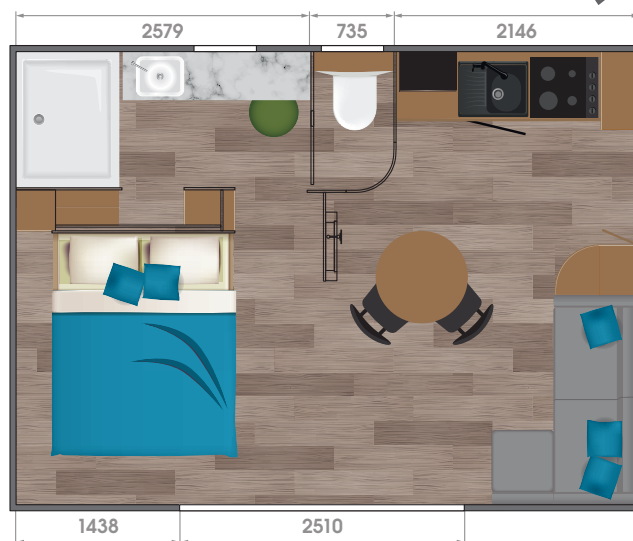

TAOS S2 CUISINE

22 m²

1 SUITE | 1 | 1 | 2

LES
PLUS

UNE CUISINE
IDÉALE POUR 2.

DOUBLE USAGE :
• SEUL : OFFRE HÔTELIÈRE,
• ASSOCIÉ À UN TAOS :
CHAMBRE D'INVITÉS
HAUT DE GAMME.

Longueur : 5,8 m
Largeur : 4,3 m

DANS LA SUITE

- Table ronde avec plateau stratifié
- 2 chaises fixes in & outdoor
- Miroir
- Support TV écran plat et prises
- Rideau occultant sur la baie coulissante
- Canapé
- Chauffeuse
- Sellette
- Spots led plafond et suspensions dans suite parentale
- Convecteur 1000 W côté pièce de vie
- Lit surélevé de 160 x 200 cm avec matelas 35 kg DUNLOPILLO
- Prises et ports USB au niveau de la tête de lit
- Dressing
- Contacteur à clé
- Attente clim
- VMC

DANS LA SALLE D'EAU & WC

- Cabine de douche 120 x 90 cm
- Meuble avec vasque et mitigeur
- Miroir rétro éclairé
- Patères
- Attente convecteur ou sèche-serviettes
- WC suspendu avec réservoir économique double débit
- Spots led plafond
- Fenêtre en verre double dépoli de courtoisie sur l'ouvrant SDE et WC