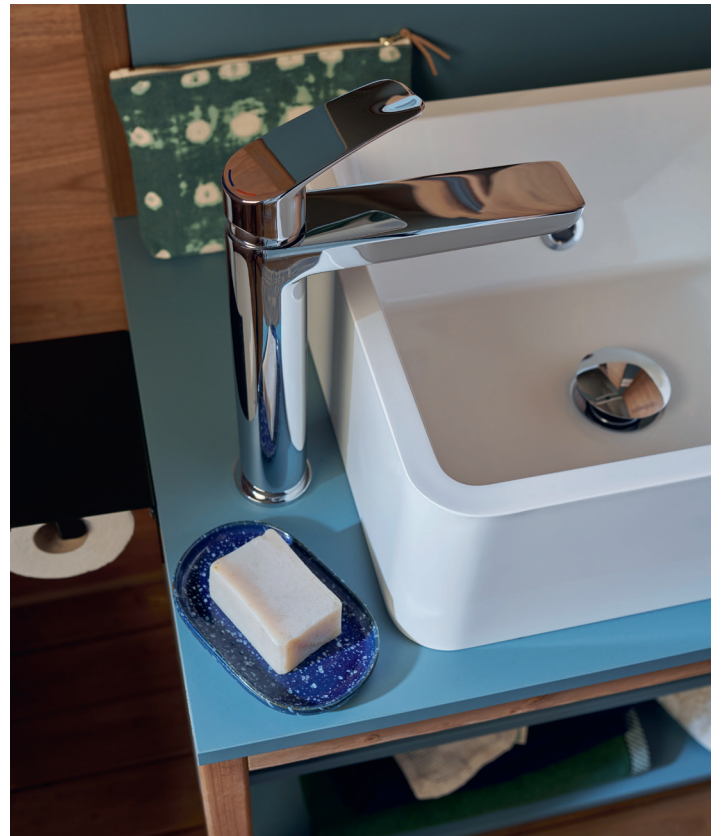

MINI WOOD LODGE 23-2-S

🛏️ 2 | 🚿 1 | 🍳 1 | 👤 4

23 m²
+ terrasse

*Espace salle
d'eau-WC spacieux.*

Largeur : 4,60 m
Longueur : 7,50 m

*Modèle
sanitarisé
compact.*

*Cuisine ouverte qui donne
sur la belle terrasse couverte.*

EXTÉRIEUR

Escalier 3 marches pour modèles hauteur 70 cm	○
Escalier 7 marches pour modèles hauteur 130 cm	●
Garde-corps normalisé	●
Luminaire extérieur	●
Prise de courant extérieure	●

SÉJOUR

Meuble étagère sur cloison salle d'eau avec miroir et prises USB	●
Table aggloméré mélaminé 19 mm	●
Chaises in et outdoor	●
Luminaire décoratif	●

CUISINE

Cuisine ossature bois massif et panneau aggloméré mélaminé 19 mm avec deux portes	●
Plan de travail aggloméré mélaminé chant plaqué 28 mm	●
Crédence en aggloméré mélaminé 19 mm aspect bois	●
Plaque de protection crédence taupe	●
Prises de courant	●
Évier + mitigeur haut	●
Plaque de cuisson 2 feux gaz	●
Plaque de cuisson 2 feux vitrocéramique	○
Réfrigérateur table top silver	●
Réfrigérateur double porte silver	○
Four micro-ondes grill	○
Kit vaisselle	○

SALLE D'EAU / WC

Bloc sanitaire avec porte coulissante	●
Meuble vasque + vasque + mitigeur + miroir + luminaire	●
Douche 90 x 80 cm + mitigeur + douchette	●
Meuble en bois massif avec étagères en aggloméré mélaminé et placard fermé comprenant chauffe-eau électrique 50 L à chauffe rapide avec mitigeur thermostatique	●
Patères	●
Prise de courant	●
WC sur pied	●
Dévidoir papier	●