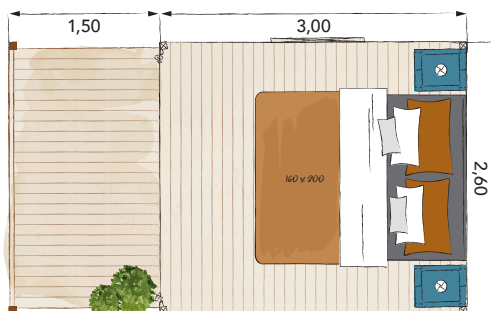

# MINI WOOD LODGE 8-1

1 | 2

8 m<sup>2</sup>  
+ terrasse

*Modèle compact  
et confortable pour les campeurs  
à la recherche de liberté.*

*Espace  
optimisé  
au sol.*

Largeur : 2,60 m  
Longueur : 4,50 m

*Avancée de toit  
sur la terrasse  
d'environ 4 m<sup>2</sup>.*

### EXTÉRIEUR

Escalier 1 marche pour modèle hauteur 30 cm	<input type="radio"/>
Escalier 3 marches pour modèles hauteur 70 cm	<input type="radio"/>
Prise de courant extérieure	<input checked="" type="radio"/>

### CHAMBRES

Lit 160 x 200 cm 24 kg/m <sup>3</sup> chambre parents	<input checked="" type="radio"/>
Lit 160 x 200 cm 35 kg/m <sup>3</sup> chambre parents	<input type="radio"/>
Lits 80 x 190 cm 24 kg/m <sup>3</sup> chambre parents	<input type="radio"/>
Lits 80 x 190 cm 35 kg/m <sup>3</sup> chambre parents	<input type="radio"/>
Bloc de rangement avec étagères, éclairage led, prise de courant et prise USB (2 par modèle)	<input checked="" type="radio"/>
Couettes	<input type="radio"/>
Kit couchage	<input type="radio"/>