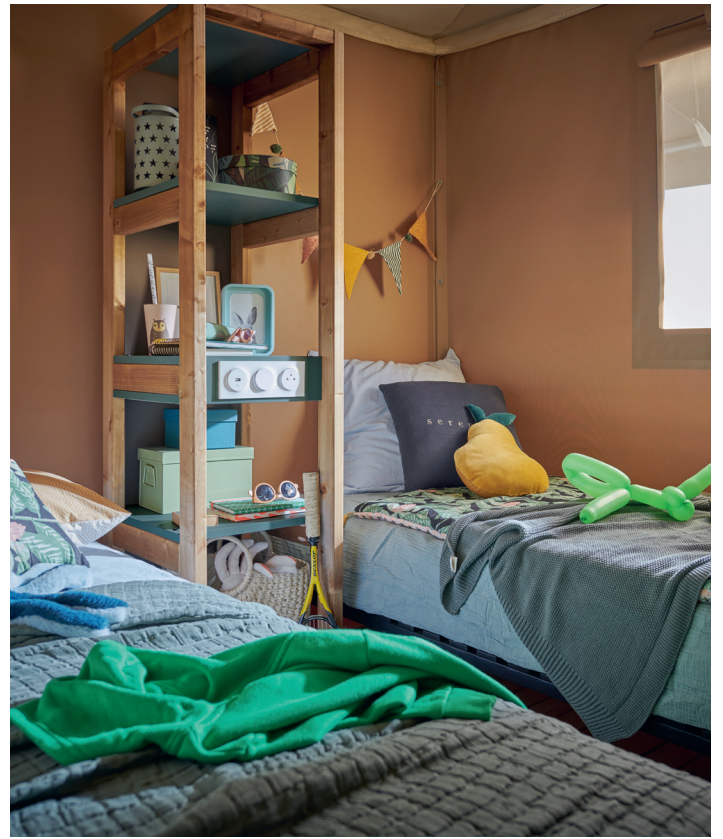

WOOD LODGE 34-3

3 | 1 | 6

34 m²
+ terrasse

Options multiples dont canapé avec couchage d'appoint, mobilier d'intérieur et extérieur.

Sans concession sur les espaces.

Largeur : 5,20 m
Longueur : 9,00 m

3 chambres indépendantes.

EXTÉRIEUR

Escalier 3 marches pour les modèles hauteur 70 cm	○
Escalier 7 marches pour les modèles hauteur 130 cm	●
Garde-corps normalisé	●
Luminaire extérieur	●
Prise de courant extérieure	●
Jambages en bois 68 x 68 cm	●

SÉJOUR

Table aggloméré mélaminé 19 mm	●
Chaises in et outdoor	●
Luminaire décoratif	●
Canapé avec couchage d'appoint	○

CUISINE

Cuisine ossature bois massif et panneau aggloméré mélaminé 19 mm avec deux portes	●
Plan de travail aggloméré mélaminé chant plaque 28 mm	●
Crédence en aggloméré mélaminé 19 mm aspect bois	●
Plaque de protection crédence taupe	●
Prises de courant	●
Plaque de cuisson 2 feux gaz	●
Plaque de cuisson 2 feux vitrocéramique	○
Réfrigérateur table top silver	●
Réfrigérateur double porte silver	○
Four micro-ondes grill	○
Kit vaisselle	○

CHAMBRES

Lits 80 x 190 cm 24 kg/m ³ chambres enfants	●
Lits 80 x 190 cm 35 kg/m ³ chambre enfants	○
Lits superposés 80 x 190 cm 24 kg/m ³ dans une des 2 chambres enfants	●
Lit superposé supplémentaire 80 x 190 cm 24 kg/m ³ chambre enfants	○
Lit 160 x 200 cm 24 kg/m ³ chambre parents	●
Lit 160 x 200 cm 35 kg/m ³ chambre parents	○
Emplacement lit bébé chambre parents	●
Tête de lit en bois massif avec éclairage leds, prises de courant et USB chambre parents	●
Chevets en bois massif avec étagères en aggloméré mélaminé chambre parents	●
Bloc de rangement avec étagères chambre parents	●
Bloc de rangement avec étagères, éclairage led, prise de courant et prise USB chambres enfants	●
Couettes	○
Kit couchage	○