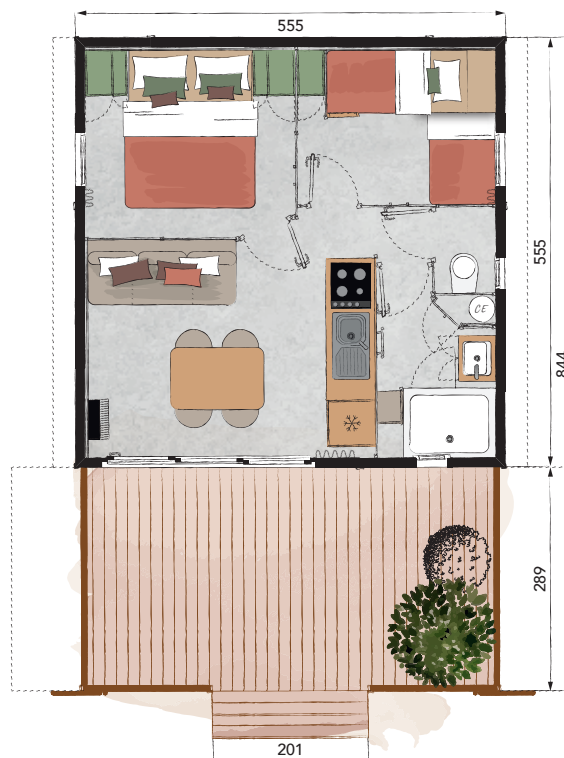

MAURICIE

28-2

🛏️ 2 | 🚿 1 | 👤 4/6

28 m²
+ terrasse

Surface de plancher : 27,70 m²

Terrasse amovible

Surface couverte : 16,05 m²

Occupation au sol : 30,85 m²

Terrasse non amovible

Surface couverte : 13,27 m²

Occupation au sol : 44,12 m²

Chalets Fabre®

SOL

Isolation laine de verre 100 mm	●
Isolation laine de verre 120 mm	○
Plancher CTBH 22 mm	●
Revêtement de sol PVC	●

MURS

Bardage bois plat - pose horizontale	●
Bardage bois brut de sciage - pose verticale	○
Bardage bois demi-rond - pose horizontale	○
Bardage Canexel - pose horizontale	○
Revêtement intérieur mélaminé	●
Revêtement intérieur lambris bois (salon, chambres parents et enfants)	●
Isolation laine de verre 60 mm	●
Isolation supplémentaire polystyrène 30 mm	○