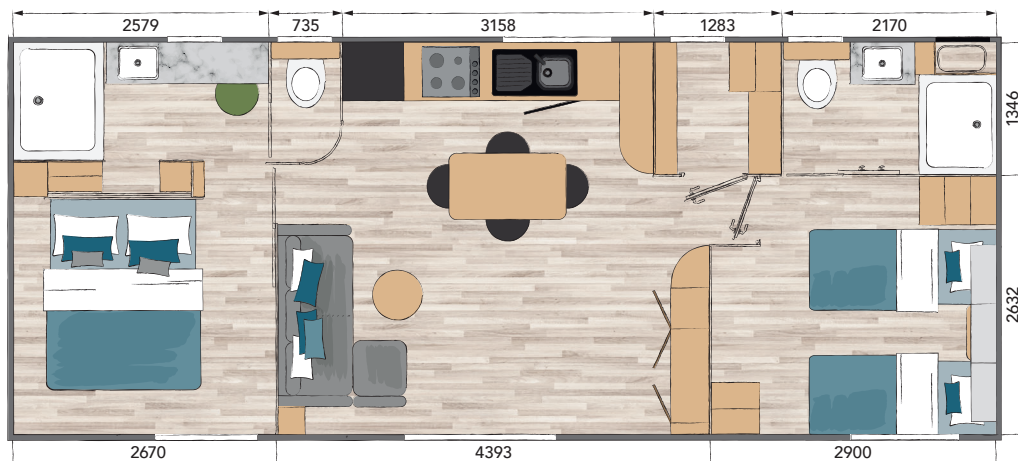

# TAOS D4

🛏️ 2 | 🚿 2 | 👤 4

40 m<sup>2</sup>

*Une cuisine élégante et équipée  
comme chez vous.*

*Dressing-buanderie :  
pratique et fonctionnel.*

Largeur : 10,1 m  
Longueur : 4,3 m

*Des angles arrondis pour plus  
de douceur dans la pièce de vie.*

#### SUITE PARENTALE

Lit chambre parents 160 x 200 cm avec matelas DUNLOPILLO 35 kg

Pieds de lits en métal rehaussés

Suspensions suite parentale

Prise et port USB au niveau de la tête de lit

Miroir dans la suite parentale

#### ESPACE ENFANTS

Lits 80 x 190 cm

Matelas DUNLOPILLO 24 kg

Chevet

Meuble de rangement

Prise et port USB au niveau de la tête de lit

Liseuses orientables et bandeau de led

Spots led plafond

Cabine de douche 100 x 80 cm

Meuble avec vasque et mitigeur

Miroir rétro éclairé

Patères

WC suspendu

Fenêtre WC en verre dépoli double face

Rideau occultant dans la ou la chambre