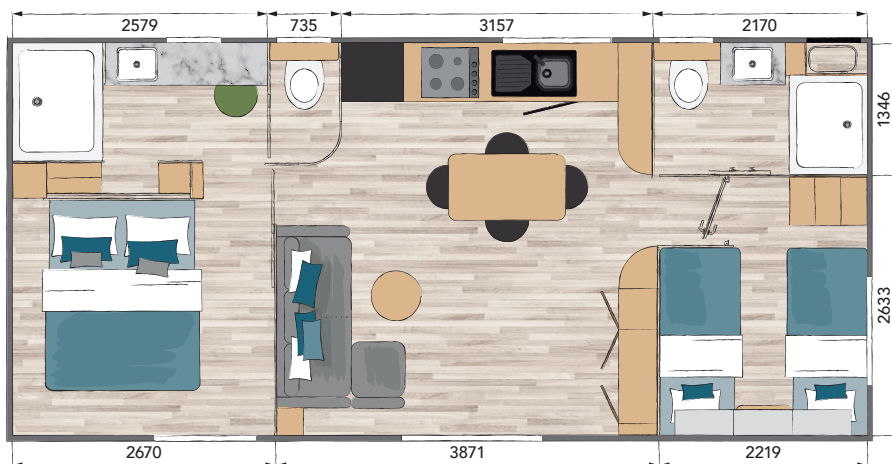

TAOS F4

🛏 2 | 🚿 2 | 👤 4

35 m²

*Une salle d'eau
cocooning ouverte
sur la suite
parentale.*

*Un espace TV et des rangements
dans la pièce de vie.*

*Un espace enfants éloigné
de la suite parentale.*

Largeur : 8,8 m
Longueur : 4,3 m

SUITE PARENTALE

Lit chambre parents 160 x 200 cm avec matelas DUNLOPILLO 35 kg
Pieds de lits en métal rehaussés
Suspensions suite parentale
Prise et port USB au niveau de la tête de lit
Miroir dans la suite parentale
Dressing
Cabine douche 120 x 90 cm SDB parents
Meuble avec vasque et mitigeur
Miroirs rétro éclairé
WC suspendu indépendant de la salle de bains parents avec réservoir économique à double débit
Verre dépoli double face sur fenêtres des SDB et WC

ESPACE ENFANTS

Lits 80 x 190 cm
Matelas DUNLOPILLO 24 kg
Chevet
Meuble de rangement
Prise et port USB au niveau de la tête de lit
Liseuses orientables et bandeau de led
Spots led plafond
Cabine de douche 100 x 80 cm
Meuble avec vasque et mitigeur
Miroir rétro éclairé
Patères
WC suspendu
Fenêtre WC en verre dépoli double face
Rideau occultant dans la ou la chambre