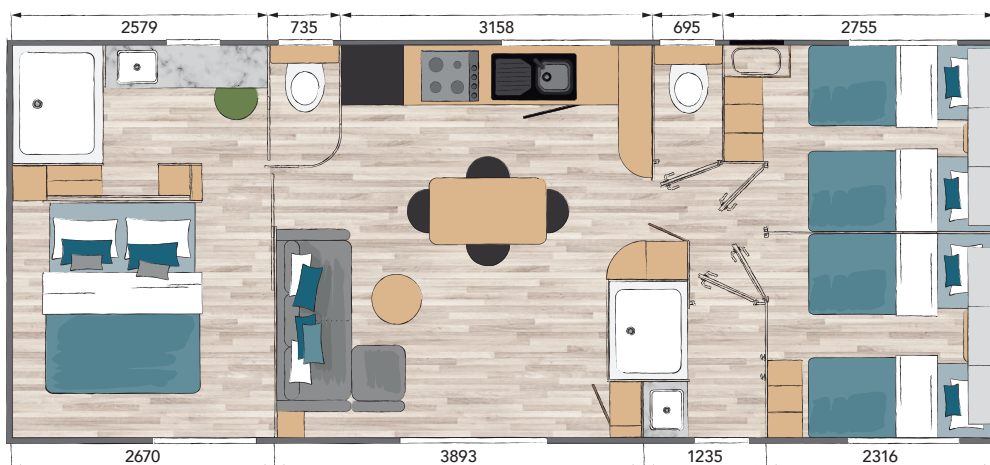

# TAOS F6

3 | 2 | 6

40 m<sup>2</sup>

*3 chambres de 2 lits, optimal pour accueillir une famille nombreuse ou des couples d'amis.*

*Une porte fenêtre dans la suite parentale donnant un accès direct à la terrasse.*

*Une salle d'eau indépendante, idéale et pratique.*

Largeur : 10,1 m  
Longueur : 4,3 m

#### SUITE PARENTALE

Lit chambre parents 160 x 200 cm avec matelas DUNLOPILLO 35 kg  
Pieds de lits en métal rehaussés  
Suspensions suite parentale  
Prise et port USB au niveau de la tête de lit  
Miroir dans la suite parentale  
Dressing  
Cabine douche 120 x 90 cm SDB parents  
Meuble avec vasque et mitigeur  
Miroirs rétro éclairé  
WC suspendu indépendant de la salle de bains parents avec réservoir économique à double débit  
Verre dépoli double face sur fenêtres des SDB et WC

#### ESPACE ENFANTS

Lits 80 x 190 cm  
Matelas DUNLOPILLO 24 kg  
Chevet  
Meuble de rangement  
Prise et port USB au niveau de la tête de lit  
Liseuses orientables  
Spots led plafond  
Cabine de douche 100 x 80 cm  
Meuble avec vasque et mitigeur  
Miroir rétro éclairé  
Patères  
WC suspendu  
Fenêtre WC en verre dépoli double face  
Rideau occultant dans la ou les chambres