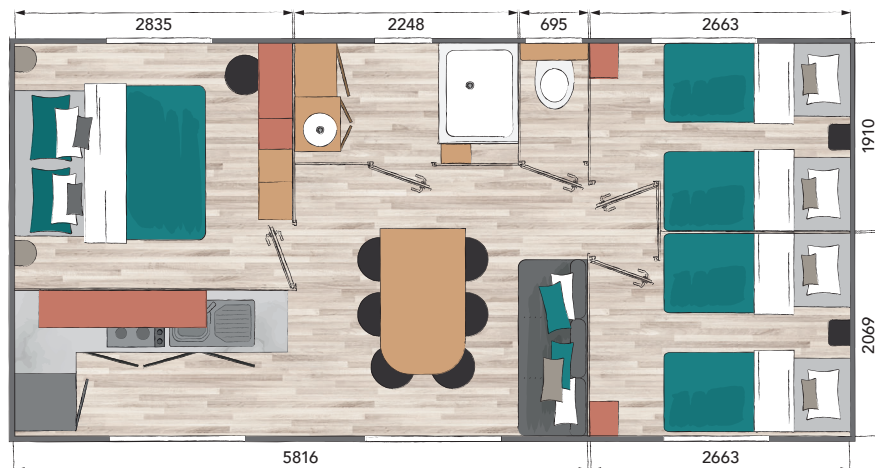

GRAND LARGE 3

3 | 1 | 6

34 m²

*Grande chambre parents
avec dressing.*

En version bi-pente

Longueur : 8,8 m

Largeur : 4,2 m

En version monopente

Longueur : 8,8 m

Largeur : 4,3 m

*Accès direct à la terrasse
depuis la cuisine.*

*Salon avec vue
sur l'extérieur.*

Louisiane®

PIÈCE DE VIE

- Banquette avec coffre de rangement
- Port USB au niveau de la banquette
- Rideaux occultants sur toutes les ouvertures
- Spots intégrés led
- Table asymétrique avec piétement acier
- Chaises in & outdoor
- Convecteur
- Support TV écran plat
- Détecteur de fumée

CHAMBRES

- Pieds de lit surélevés
- Lit chambre parents 140 x 190 cm
- 2 lits chambres enfants 80 x 190 cm
- Matelas DUNLOPILLO 24 kg
- 2 liseuses orientables
- Penderie et/ou étagères
- Coiffeuse/bureau avec tabouret
- Prise et port USB
- Attente électrique convecteurs

SDE ET WC

- Cabine de douche 100 x 80 cm porte en verre de sécurité
- Meuble de rangement surélevé avec vasque
- Étagère
- Verre imprimé 2 faces sur fenêtres
- Patères
- Attente électrique convecteur SDE
- WC suspendu avec réservoir économique double débit