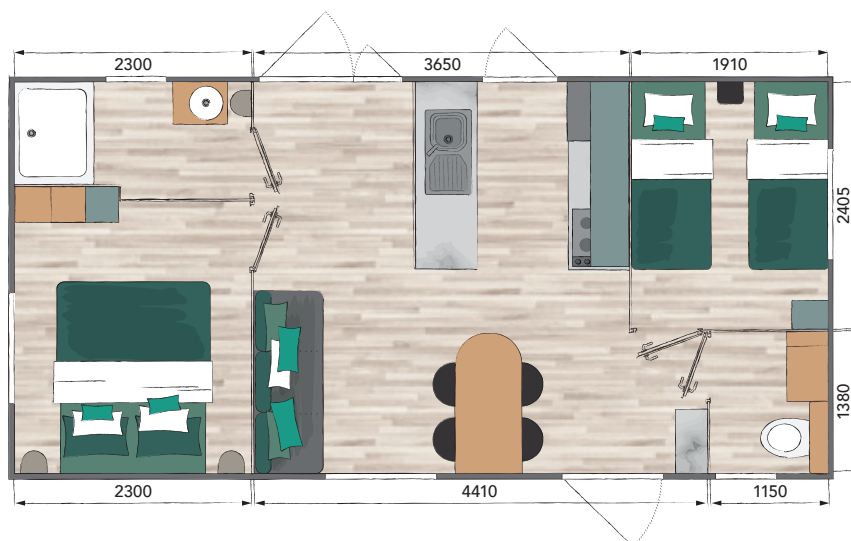

ANTILLES

2 | 1 | 4

30 m²

En version bi-pente
Longueur : 8,2 m
Largeur : 4,0 m

PIÈCE DE VIE

Banquette, deux coloris au choix
 Port USB au niveau de la banquette
 Rideaux occultants sur toutes les ouvertures (sauf Cuisine)
 Spots intégrés led
 Table asymétrique avec piétement acier
 Chaises in & outdoor
 Convecteur
 Support TV écran plat
 Détecteur de fumée

CHAMBRES

Pieds de lit surélevés
 Lit chambre parents 140 x 190 cm
 2 lits chambres enfants 80 x 190 cm
 Matelas DUNLOPILLO 24 kg
 2 liseuses orientables
 Penderie et/ou étagères
 Prise et port USB
 Attente électrique convecteurs

SDE ET WC

Cabine de douche 100 x 80 cm porte en verre de sécurité
 Meuble de rangement surélevé avec vasque
 Étagère
 Verre imprimé 2 faces sur fenêtres
 Patères
 Attente électrique convecteur SDE
 WC suspendu avec réservoir économique double débit