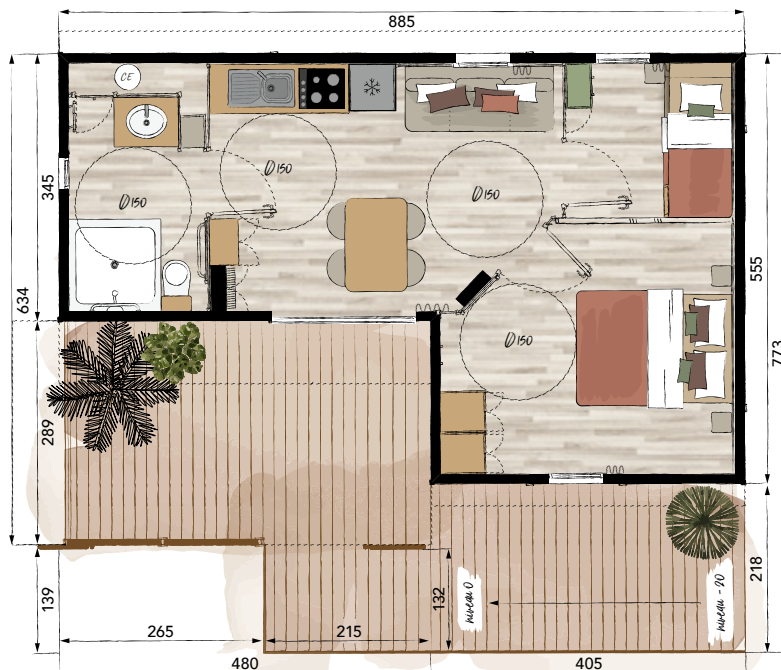

BÉLOUVE 35-2 PMR

🛏️ 2 | 🚿 1 | 👤 4/6

35 m²
+ terrasse

Surface de plancher : **34,84 m²**
Terrasse amovible
Surface couverte : **13,87 m²**
Surface rampe d'accès : **11,84 m²**
Occupation au sol : **39,10 m²**
Terrasse non amovible
Surface couverte : **11,47 m²**
Surface rampe d'accès : **9,81 m²**
Occupation au sol : **50,56 m²**

Chalets Fabre®

SOL

Isolation laine de verre 100 mm	●
Isolation laine de verre 120 mm	○
Plancher CTBH 22 mm	●
Revêtement de sol PVC	●

MURS

Bardage bois plat - pose horizontale	●
Bardage bois brut de sciage - pose verticale	○
Bardage Canexel - pose horizontale	○
Bardage bois faux claire-voie - pose verticale	○
Revêtement intérieur mélaminé	●
Revêtement intérieur lambris bois (salon, chambres parents et enfants)	●
Isolation laine de verre 60 mm	●
Isolation supplémentaire polystyrène 30 mm + OSB	○

CHARPENTE - PLAFOND - COUVERTURE

Toit 1 pente à 12% - Bac Acier	●
Toit 2 pentes à 36% - Tuiles	●
Isolation laine de verre 100 mm	●
Isolation laine de verre 2 x 100 mm	○
Isolation supplémentaire feutre tendu 50 mm pour modèles 1 pente	○