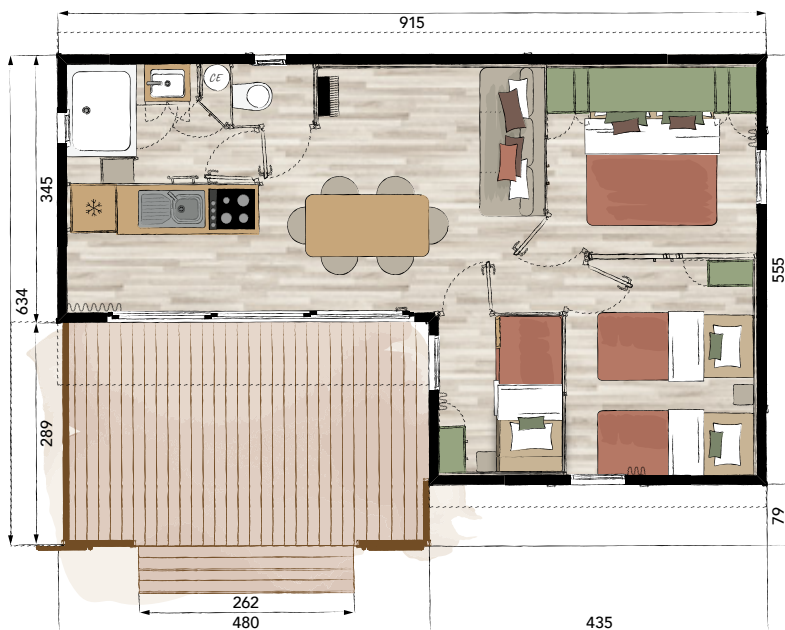

BÉLOUVE

35-3

3 | 1 | 6/8

35 m²
+ terrasse

Surface de plancher : 34,95 m²

Terrasse amovible

Surface couverte : 13,87 m²

Occupation au sol : 40,76 m²

Terrasse non amovible

Surface couverte : 11,47 m²

Occupation au sol : 52,23 m²

Chalets Fabre®

SOL

Isolation laine de verre 100 mm	●
Isolation laine de verre 120 mm	○
Plancher CTBH 22 mm	●
Revêtement de sol PVC	●

MURS

Bardage bois plat - pose horizontale	●
Bardage bois brut de sciage - pose verticale	○
Bardage Canexel - pose horizontale	○
Bardage bois faux claire-voie - pose verticale	○
Revêtement intérieur mélaminé	●
Revêtement intérieur lambris bois (salon, chambres parents et enfants)	●
Isolation laine de verre 60 mm	●
Isolation supplémentaire polystyrène 30 mm + OSB	○