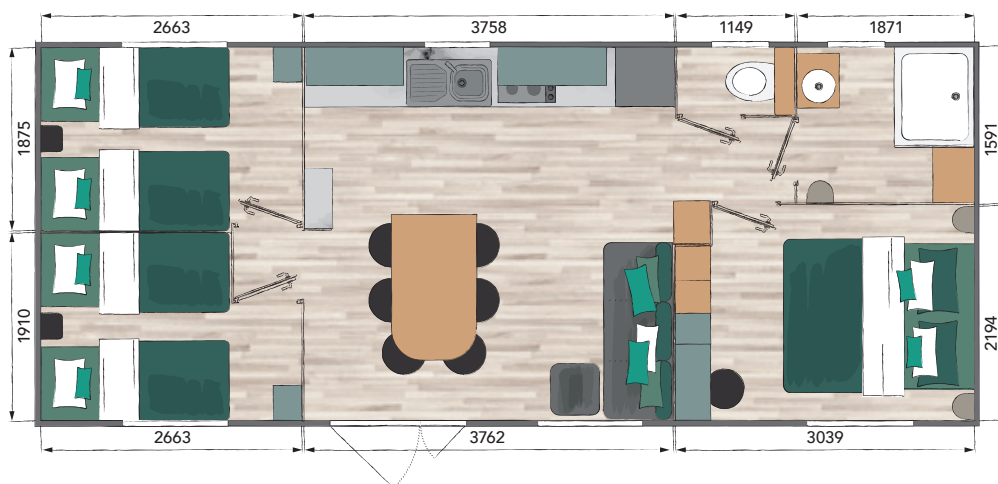

CORAIL

3 | 1 | 6

36 m²

En version bi-pente

Longueur : 9,8 m

Largeur : 4,0 m

En version monopente

Longueur : 9,8 m

Largeur : 4,1 m

PIÈCE DE VIE

- Banquette, deux coloris au choix
- Pouf amovible
- Port USB au niveau de la banquette
- Rideaux occultants sur toutes les ouvertures (sauf Cuisine)
- Spots intégrés led
- Table asymétrique avec piétement acier
- Chaises in & outdoor
- Convecteur
- Support TV écran plat
- Détecteur de fumée

CHAMBRES

- Pieds de lit surélevés
- Lit chambre parents 140 x 190 cm
- 2 lits chambres enfants 80 x 190 cm
- Matelas DUNLOPILLO 24 kg
- 2 liseuses orientables
- Penderie et/ou étagères
- Coiffeuse/bureau avec tabouret
- Prise et port USB
- Attente électrique convecteurs

SDE ET WC

- Cabine de douche 100 x 80 cm porte en verre de sécurité
- Meuble de rangement surélevé avec vasque
- Étagère
- Verre imprimé 2 faces sur fenêtres
- Patères
- Attente électrique convecteur SDE
- WC suspendu avec réservoir économique double débit