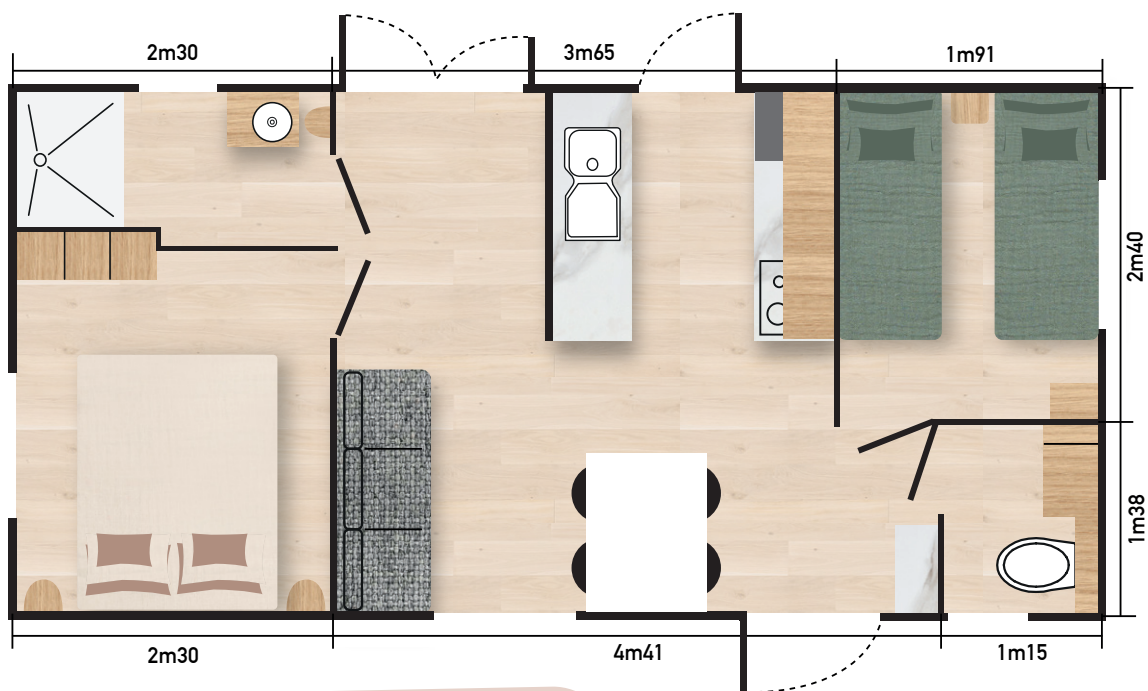

Antilles

Ouvert côté jardin

30 m²

1 SALLE D'EAU

2 CHAMBRES

4/6 COUCHAGES

*Intimité sur la terrasse
située côté jardin*

*Cuisine en îlot central
et accès direct à la terrasse*

*Belle entrée
avec poubelle de tri*

LONGUEUR : 8.2M
LARGEUR : 4M

Louisiane®
BY SUNSHINE HABITAT

Equipements Vacances Privilage

Espace de vie, confortable & convivial

Rideaux occultants sur toutes les ouvertures (sauf cuisine)

Lit chambre parents 160 x 200 cm avec matelas Dunlopillo 35 kg

2 lits chambres enfants 80 x 190 cm avec matelas Dunlopillo 24 kg

2 liseuses orientables

Penderie et/ou étagères

Prise et port USB

Convecteurs

Volets roulants

SDE & WC, une envie de bien-être

Cabine de douche 100 x 80 cm avec porte en verre de sécurité

Meuble de rangement surélevé avec vasque

Miroir

Étagère

Patères

VMC