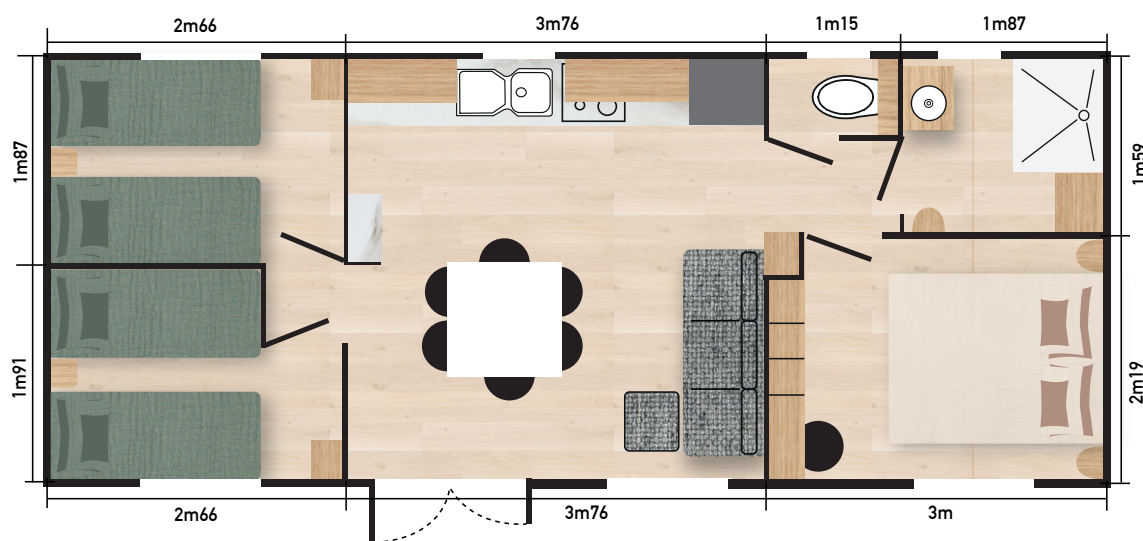

# Corail

*Le 3 chambres spacieux*

36 m<sup>2</sup>

1 SALLE D'EAU

3 CHAMBRES

6/8 COUCHAGES

*Cuisine XXL  
ultra fonctionnelle*

*Séjour central  
très spacieux et lumineux*

*Chambre parents  
avec coiffeuse*

LONGUEUR : 9.8M  
LARGEUR : 4M

Louisiane  
BY SUNSHINE HABITAT

### Espace de vie, confortable & convivial

Rideaux occultants sur toutes les ouvertures (sauf cuisine)

Canapé avec couchage d'appoint

Table basse

Port USB au niveau du canapé

Support TV écran plat

Table déjeuner avec rallonge

### SDE & WC, une envie de bien-être

Cabine de douche 100 x 80 cm avec porte en verre de sécurité

Meuble de rangement surélevé avec vasque

Miroir

Étagère

Patères

VMC

Sèche-serviettes dans la SDE