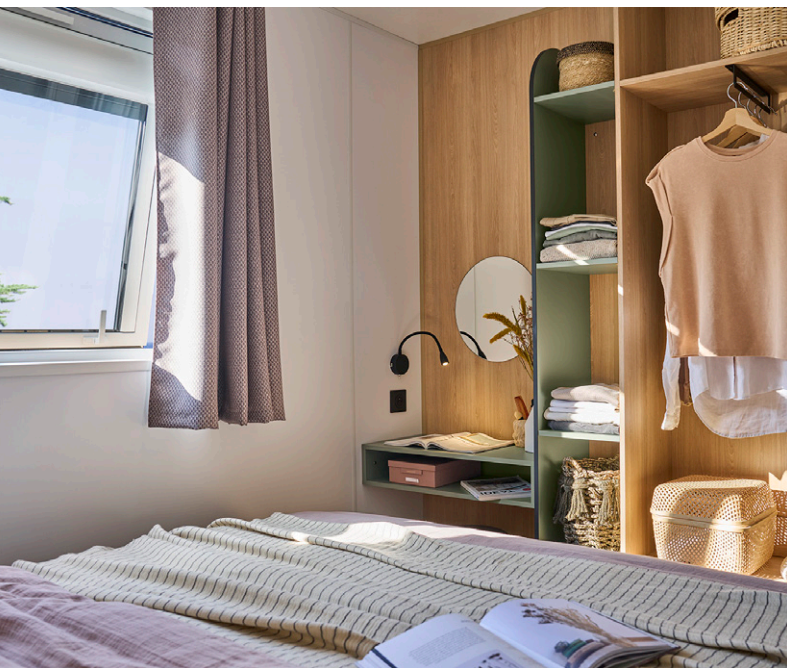

# Corail

*Le 3 chambres spacieux*

36 m<sup>2</sup>

1 SALLE D'EAU

3 CHAMBRES

6/8 COUCHAGES

*Cuisine XXL  
ultra fonctionnelle*

*Séjour central  
très spacieux et lumineux*

*Chambre parents  
avec coiffeuse*

LONGUEUR : 9.8M  
LARGEUR : 4M

Louisiane  
BY SUNSHINE HABITAT

### Espace de vie, confortable & convivial

Rideaux occultants sur toutes les ouvertures (sauf cuisine)

Canapé avec couchage d'appoint

Table basse

Port USB au niveau du canapé

Support TV écran plat

Table déjeuner avec rallonge