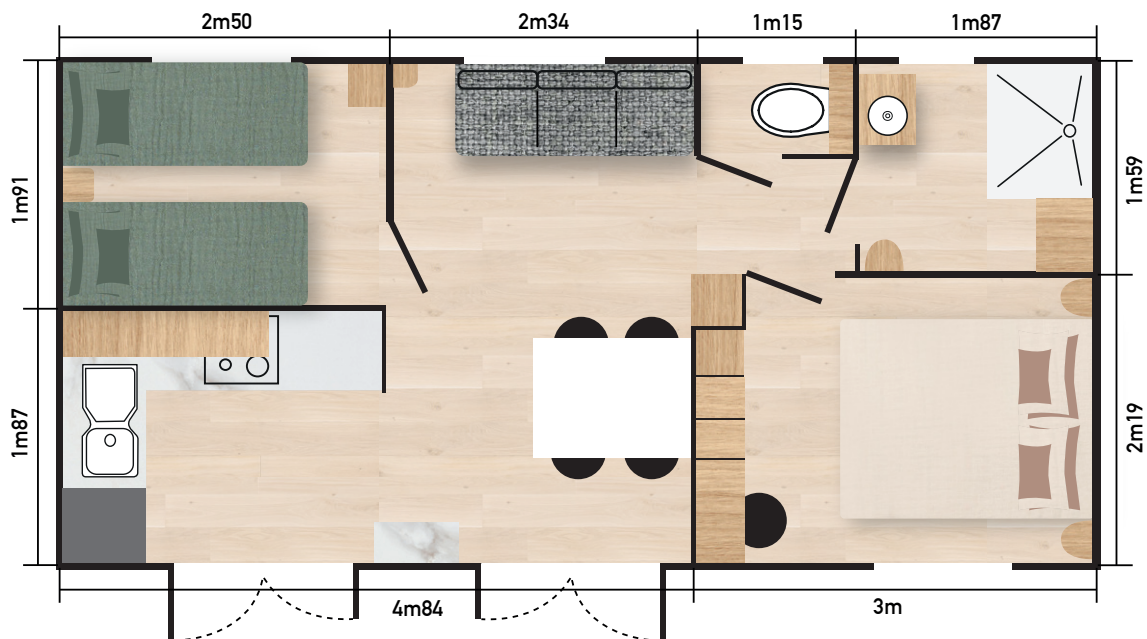

## Grand Large 2

*Ouvert sur l'extérieur*

30 m<sup>2</sup>

1 SALLE D'EAU

2 CHAMBRES

4/6 COUCHAGES

*Pièce de vie ultra lumineuse avec ses nombreuses ouvertures*

*Cuisine ouverte sur l'extérieur avec accès à la terrasse*

*Chambre parents spacieuse avec rangements et coiffeuse*

LONGUEUR : 8,2M  
LARGEUR : 4M

Louisiane®

BY SUNSHINE HABITAT

### Espace de vie, confortable & convivial

Rideaux occultants sur toutes les ouvertures (sauf cuisine)

Canapé avec couchage d'appoint

Table basse

Port USB au niveau du canapé

Support TV écran plat

Table déjeuner avec rallonge

### SDE & WC, une envie de bien-être

Cabine de douche 100 x 80 cm avec porte en verre de sécurité

Meuble de rangement surélevé avec vasque

Miroir

Étagère

Patères

VMC

Sèche-serviettes dans la SDE