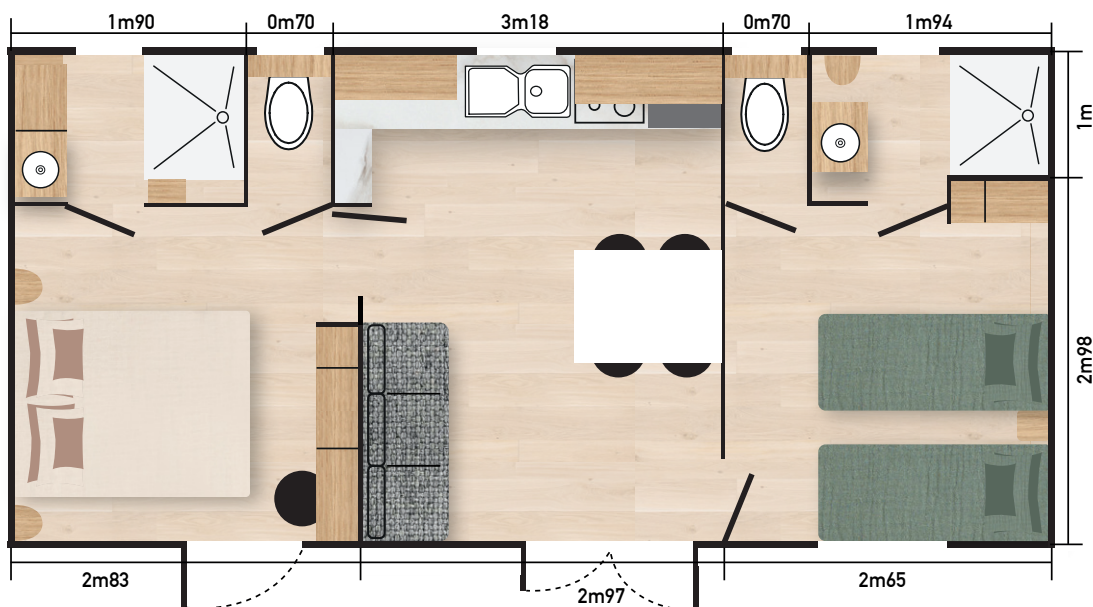

Iroise

Tout confort

34 m²

2 SALLES D'EAU

2 CHAMBRES

4/6 COUCHAGES

*Pièce de vie centrale
avec belle cuisine*

*Coiffeuse dans la chambre parents
avec accès direct à la terrasse*

*Chambres avec salles d'eau
privatives*

LONGUEUR : 8.8M
LARGEUR : 4.2M

Louisiane®
BY SUNSHINE HABITAT

Équipements Vacances Privilage

Espace de vie, confortable & convivial

Rideaux occultants sur toutes les ouvertures (sauf cuisine)

Pieds de lit surélevés

Lit chambre parents 160 x 200 cm avec matelas Dunlopillo 35 kg

2 lits chambres enfants 80 x 190 cm avec matelas Dunlopillo 24 kg

2 liseuses orientables

Penderie et/ou étagères

Coiffeuse/bureau avec tabouret

Prise et port USB

Convecteurs

Volets roulants

SDE & WC, une envie de bien-être

Cabine de douche 100 x 80 cm avec porte en verre de sécurité

Meuble de rangement surélevé avec vasque

Miroir

Étagère