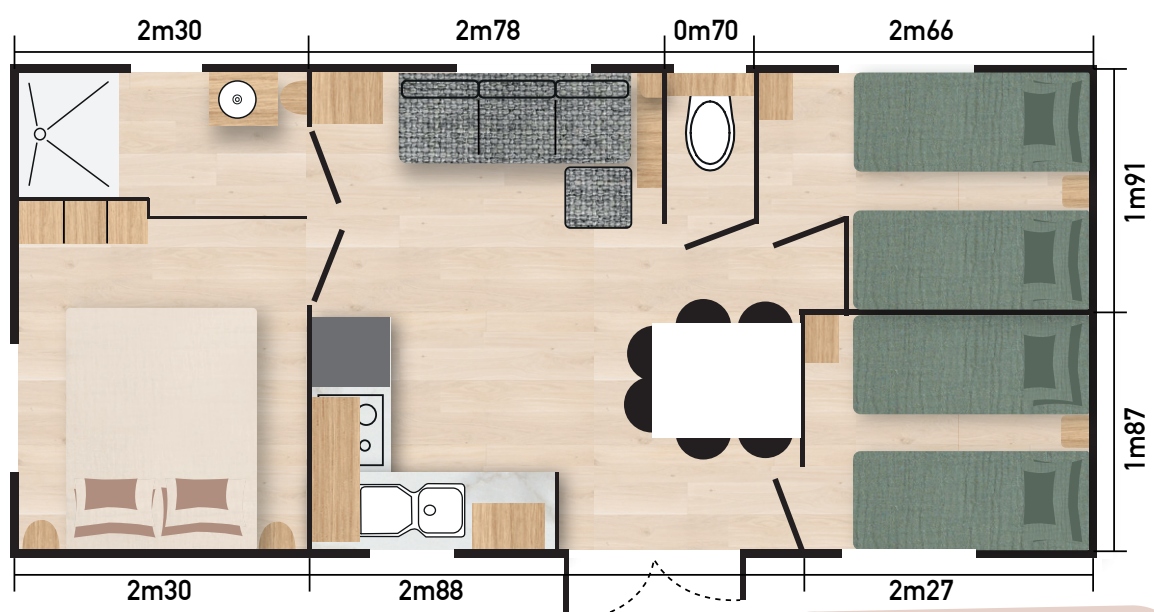

Tamaris

Le 3 chambres convivial

32 m²

1 SALLE D'EAU

3 CHAMBRES

6/8 COUCHAGES

*Séjour central
fonctionnel*

*Cuisine en L
optimisée*

*Espace enfants éloigné
de la chambre parents*

LONGUEUR : 8.8M
LARGEUR : 4M

Louisiane®
BY SUNSHINE HABITAT

Equipements Vacances Privilage

Espace de vie, confortable & convivial

Rideaux occultants sur toutes les ouvertures (sauf cuisine)

Lit chambre parents 160 x 200 cm avec matelas Dunlopillo 35 kg

2 lits chambres enfants 80 x 190 cm avec matelas Dunlopillo 24 kg

2 liseuses orientables

Penderie et/ou étagères

Prise et port USB

Convecteurs

Volets roulants

SDE & WC, une envie de bien-être

Cabine de douche 100 x 80 cm avec porte en verre de sécurité

Meuble de rangement surélevé avec vasque

Miroir

Étagère

Patères

VMC