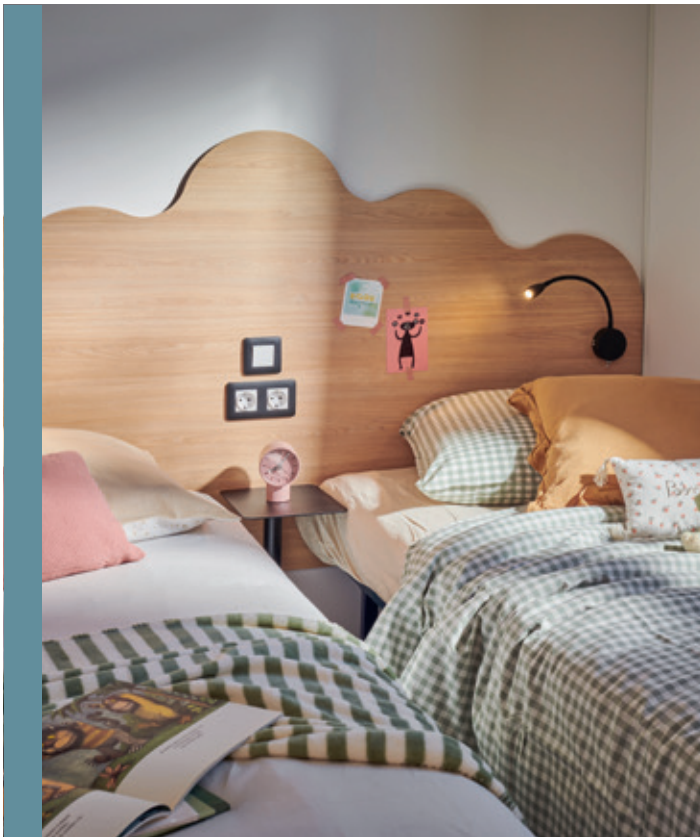

GRAND LARGE 2

🛏️ 2 | 🚿 1 | 👤 4

30 m²

En version bi-pente

Longueur : 8,2 m

Largeur : 4,0 m

En version monopente

Longueur : 8,2 m

Largeur : 4,1 m

PIÈCE DE VIE

- Banquette, deux coloris au choix
- Port USB au niveau de la banquette
- Rideaux occultants sur toutes les ouvertures (sauf Cuisine)
- Spots intégrés led
- Table asymétrique avec piétement acier
- Chaises in & outdoor
- Convecteur
- Support TV écran plat
- Détecteur de fumée

CHAMBRES

- Pieds de lit surélevés
- Lit chambre parents 140 x 190 cm
- 2 lits chambres enfants 80 x 190 cm
- Matelas DUNLOPILLO 24 kg
- 2 liseuses orientables
- Penderie et/ou étagères
- Coiffeuse/bureau avec tabouret
- Prise et port USB
- Attente électrique convecteurs