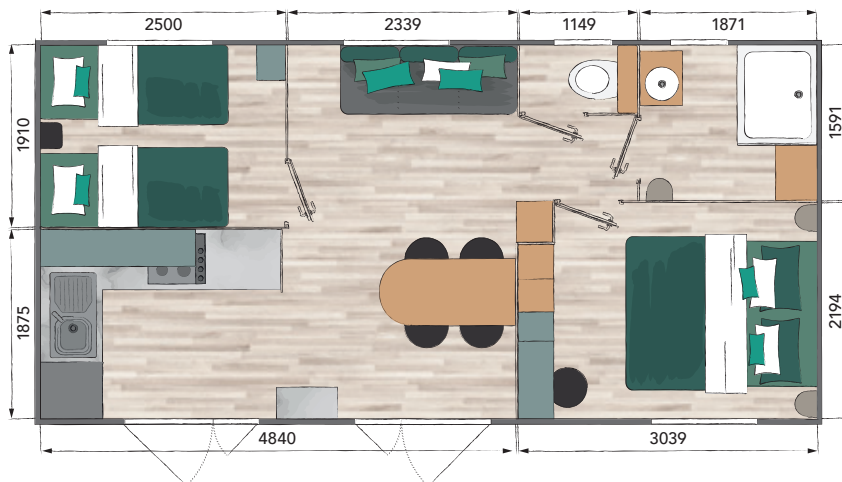

GRAND LARGE 2

🛏️ 2 | 🚿 1 | 👤 4

30 m²

En version bi-pente

Longueur : 8,2 m

Largeur : 4,0 m

En version monopente

Longueur : 8,2 m

Largeur : 4,1 m

PIÈCE DE VIE

- Banquette, deux coloris au choix
- Port USB au niveau de la banquette
- Rideaux occultants sur toutes les ouvertures (sauf Cuisine)
- Spots intégrés led
- Table asymétrique avec piétement acier
- Chaises in & outdoor
- Convecteur
- Support TV écran plat
- Détecteur de fumée

CHAMBRES

- Pieds de lit surélevés
- Lit chambre parents 140 x 190 cm
- 2 lits chambres enfants 80 x 190 cm
- Matelas DUNLOPILLO 24 kg
- 2 liseuses orientables
- Penderie et/ou étagères
- Coiffeuse/bureau avec tabouret
- Prise et port USB
- Attente électrique convecteurs

SDE ET WC

- Cabine de douche 100 x 80 cm porte en verre de sécurité
- Meuble de rangement surélevé avec vasque
- Étagère
- Verre imprimé 2 faces sur fenêtres
- Patères
- Attente électrique convecteur SDE
- WC suspendu avec réservoir économique double débit