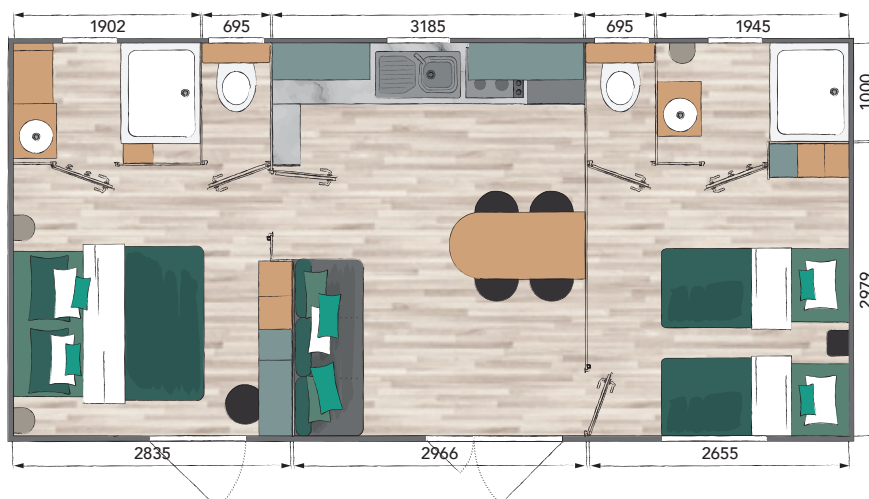

# IROISE

🛏️ 2 | 🚿 2 | 👤 4

34 m<sup>2</sup>

**En version bi-pente**

Longueur : 8,8 m

Largeur : 4,2 m

**En version monopente**

Longueur : 8,8 m

Largeur : 4,3 m

#### CHAMBRES

- ..... Pieds de lit surélevés
- ..... Lit chambre parents 140 x 190 cm
- ..... 2 lits chambres enfants 80 x 190 cm
- ..... Matelas DUNLOPILLO 24 kg
- ..... 2 liseuses orientables
- ..... Penderie et/ou étagères
- ..... Coiffeuse/bureau avec tabouret
- ..... Prise et port USB
- ..... Attente électrique convecteurs

#### SDE ET WC

- ..... Cabine de douche 100 x 80 cm porte en verre de sécurité
- ..... Meuble de rangement surélevé avec vasque
- ..... Étagère
- ..... Verre imprimé 2 faces sur fenêtres
- ..... Patères
- ..... Attente électrique convecteur SDE
- ..... WC suspendu avec réservoir économique double débit