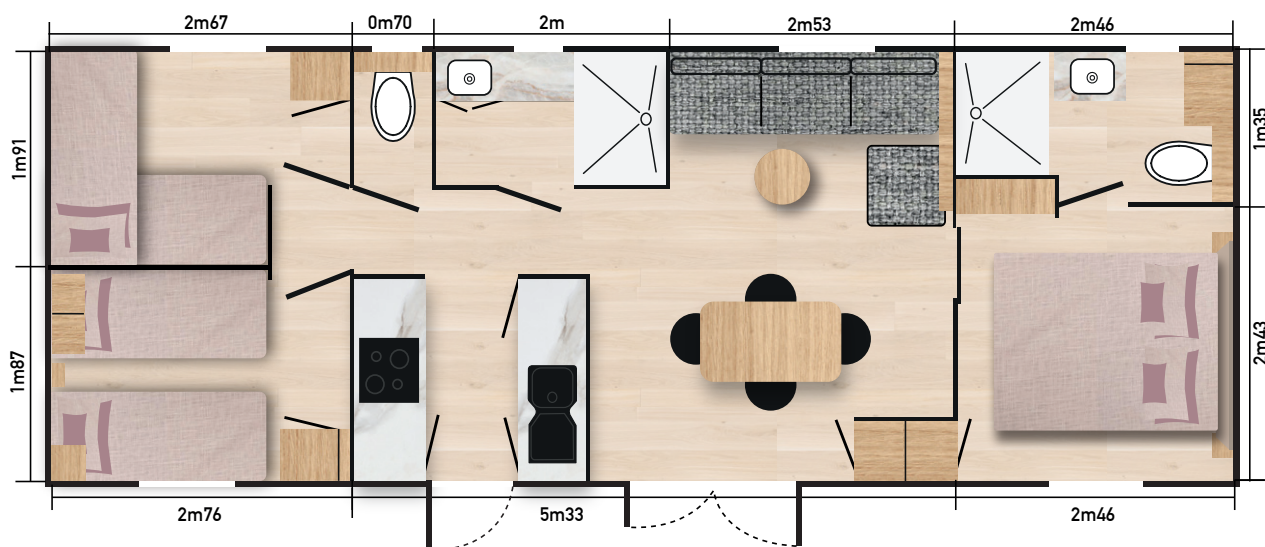

Bol d'Air

Levant

Vague de confort

40 m²

2 SALLES D'EAU

3 CHAMBRES

6/8 COUCHAGES

*Espace enfants
avec un espace de jeux*

Belle pièce de vie

*Chambre parents avec
salle d'eau privative*

LONGUEUR : 10,8M
LARGEUR : 4M

Louisiane[®]
BY SUNSHINE HABITAT

Equipements de série

Pièce de vie :

Canapé avec convertible + pouf

Support TV séjour

Table basse

Table repas avec rallonge

Chaises

Etagères

Rideau occultant

Applique murale

Spots led plafond

Convecteur 1000W

Range couverts

VMC

Suspensions

Chambres :

Lit surélevé de 160 x 200 cm avec matelas DUNLOPILLO 35kg dans la chambre parents

Lits 80 x 190 cm avec matelas DUNLOPILLO 24kg dans la chambre enfants 1

Lit bas 80 x 190cm et lit en hauteur 70 x 190cm avec matelas DUNLOPILLO 24kg dans la chambre enfants 2