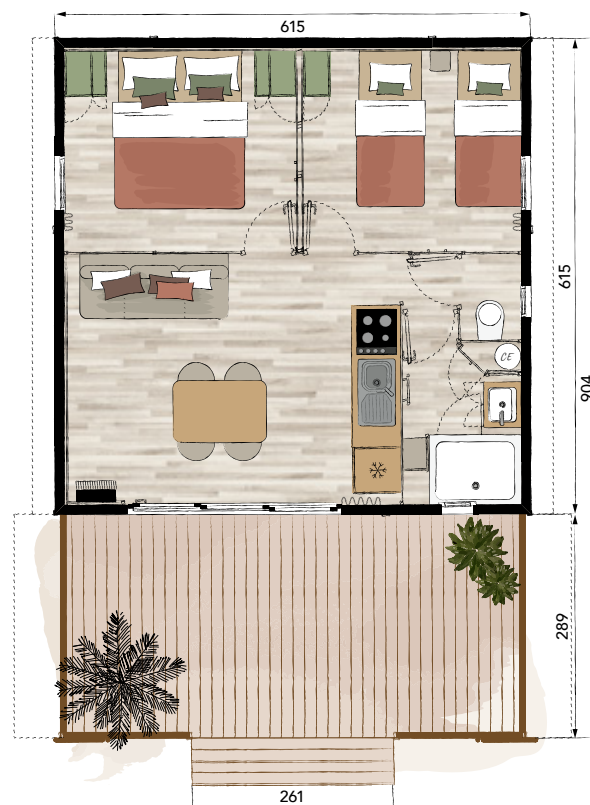

## 35-2

🛏️ 2 | 🚿 1 | 👤 4/6

35 m<sup>2</sup>  
+ terrasse

Surface de plancher : 34,39 m<sup>2</sup>

**Terrasse amovible**

Surface couverte : 17,78 m<sup>2</sup>

Occupation au sol : 37,87 m<sup>2</sup>

**Terrasse non amovible**

Surface couverte : 14,70 m<sup>2</sup>

Occupation au sol : 52,57 m<sup>2</sup>

Chalets Fabre®

## MURS

Bardage bois plat - pose horizontale	●
Bardage bois brut de sciage - pose verticale	○
Bardage Canexel - pose horizontale	○
Bardage bois faux claire-voie - pose verticale	○
Revêtement intérieur mélaminé	○
Revêtement intérieur lambris bois (salon, chambres parents et enfants)	●
Isolation laine de verre 60 mm	●
Isolation supplémentaire polystyrène 30 mm + OSB	○