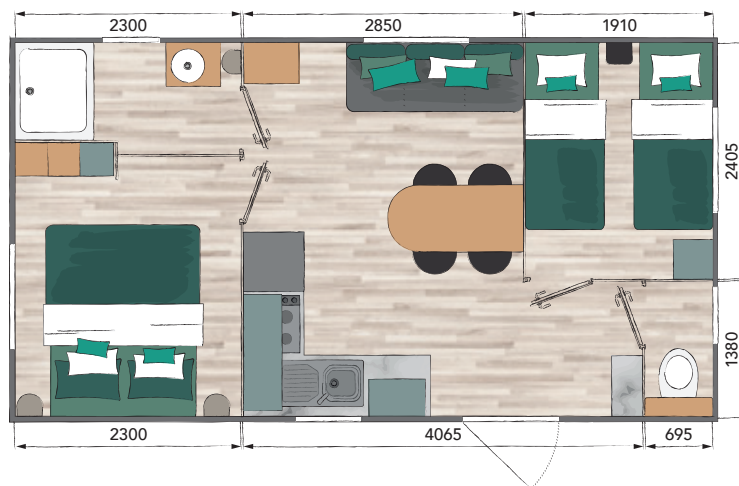

Océane

🛏 2 | 🚿 1 | 👤 4

27 m²

En version bi-pente

Longueur : 7,4 m

Largeur : 4,0 m

En version monopente

Longueur : 7,4 m

Largeur : 4,1 m

PIÈCE DE VIE

- Banquette, deux coloris au choix
- Port USB au niveau de la banquette
- Rideaux occultants sur toutes les ouvertures (sauf Cuisine)
- Spots intégrés led
- Table asymétrique avec piétement acier
- Chaises in & outdoor
- Convecteur
- Support TV écran plat
- Détecteur de fumée

CHAMBRES

- Pieds de lit surélevés
- Lit chambre parents 140 x 190 cm
- 2 lits chambres enfants 80 x 190 cm
- Matelas DUNLOPILLO 24 kg
- 2 liseuses orientables
- Penderie et étagères
- Prise et port USB
- Attente électrique convecteurs

SDE ET WC

- Cabine de douche 100 x 80 cm porte en verre de sécurité
- Meuble de rangement surélevé avec vasque
- Étagère
- Verre imprimé 2 faces sur fenêtres
- Patères
- Attente électrique convecteur SDE
- WC suspendu avec réservoir économique double débit