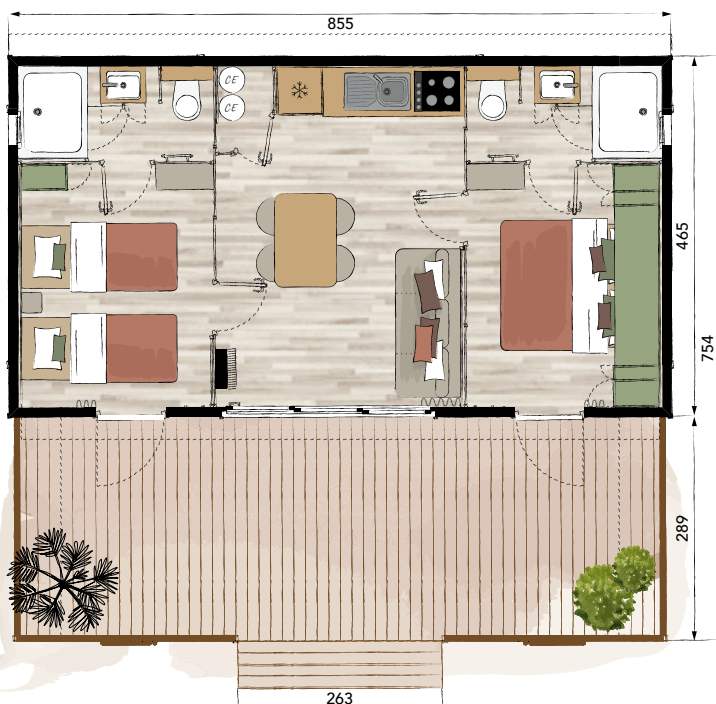

OTZARRETA 35-2 HÔTELLIER

🛏️ 2 | 🚿 2 | 👤 4/6

35 m²
+ terrasse

Surface de plancher : **34,57 m²**

Terrasse amovible

Surface couverte : **20,80 m²**

Surface non couverte : **3,91 m²**

Occupation au sol : **39,81 m²**

Terrasse non amovible

Surface couverte : **20,44 m²**

Occupation au sol : **60,25 m²**

Chalets Fabre®

SOL

Isolation laine de verre 100 mm	●
Isolation laine de verre 120 mm	○
Plancher CTBH 22 mm	●
Revêtement de sol PVC	●

MURS

Bardage bois plat - pose horizontale	●
Bardage bois brut de sciage - pose verticale	○
Bardage Canexel - pose horizontale	○
Bardage bois faux claire-voie - pose verticale	○
Revêtement intérieur mélaminé	●
Revêtement intérieur lambris bois (salon, chambres parents et enfants)	●
Isolation laine de verre 60 mm	●
Isolation supplémentaire polystyrène 30 mm + OSB	○