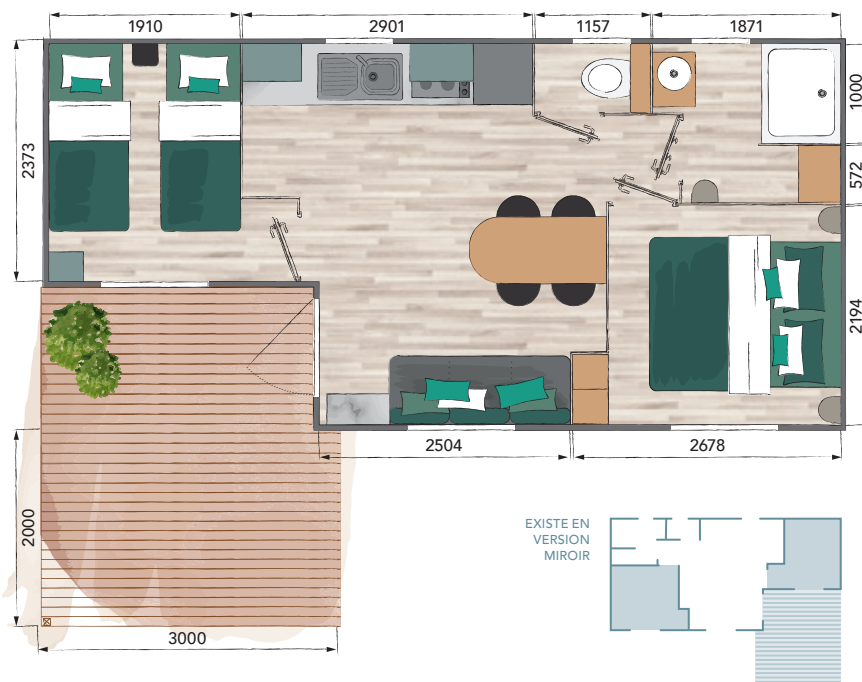

# PACIFIQUE

2 | 1 | 4

26 m<sup>2</sup>  
+ terrasse

Largeur : 8,2 m  
Longueur : 4,0 m

#### PIÈCE DE VIE

Banquette, deux coloris au choix  
 Port USB au niveau de la banquette  
 Rideaux occultants sur toutes les ouvertures (sauf Cuisine)  
 Spots intégrés led  
 Table asymétrique avec piétement acier  
 Chaises in & outdoor  
 Convecteur  
 Support TV écran plat  
 Détecteur de fumée

#### CHAMBRES

Pieds de lit surélevés  
 Lit chambre parents 140 x 190 cm  
 2 lits chambres enfants 80 x 190 cm  
 Matelas DUNLOPILLO 24 kg  
 2 liseuses orientables  
 Penderie et/ou étagères  
 Prise et port USB  
 Attente électrique convecteurs

#### SDE ET WC

Cabine de douche 100 x 80 cm porte en verre de sécurité  
 Meuble de rangement surélevé avec vasque  
 Étagère  
 Verre imprimé 2 faces sur fenêtres  
 Patères  
 Attente électrique convecteur SDE  
 WC suspendu avec réservoir économique double débit