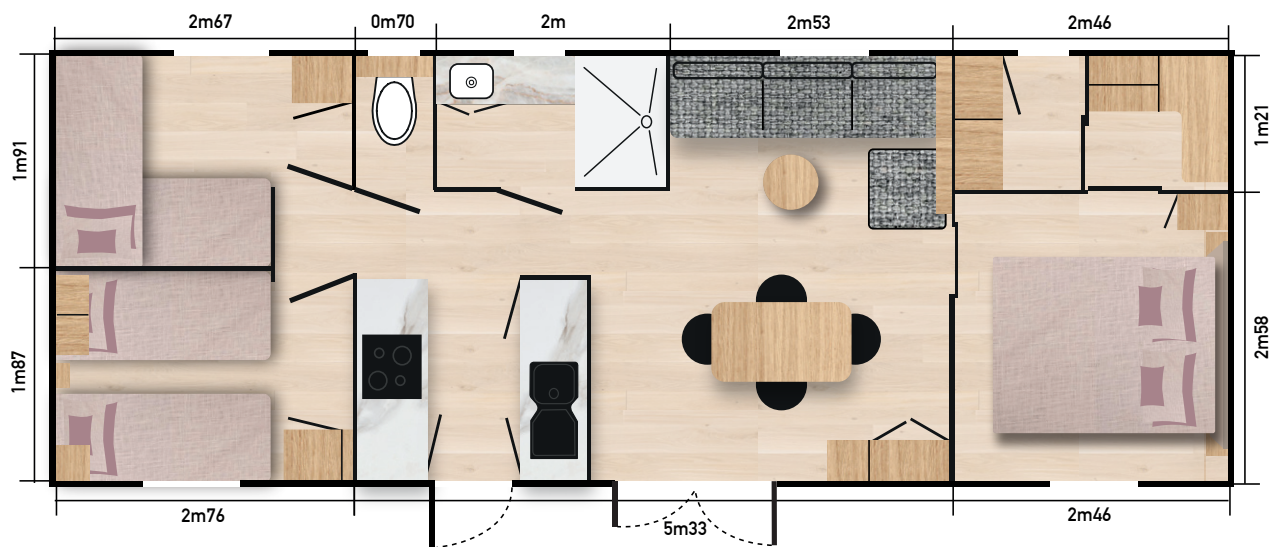

# Ponant

*La convivialité*

40 m<sup>2</sup>

1 SALLE D'EAU

3 CHAMBRES

6/8 COUCHAGES

*2 chambres enfants pour toute la famille*

*Espace dressing et buanderie très pratique*

*Cuisine originale avec accès direct à la terrasse*

LONGUEUR : 10,8M  
LARGEUR : 4M

Louisiane<sup>®</sup>  
BY SUNSHINE HABITAT

### Chambres :

Lit surélevé de 160 x 200 cm avec matelas DUNLOPILLO 35kg dans la chambre parents

Lits 80 x 190 cm avec matelas DUNLOPILLO 24kg dans la chambre enfants 1

Lit bas 80 x 190 cm et lit en hauteur 70 x 190 cm avec matelas DUNLOPILLO 24kg dans la chambre enfants 2

### SDE et WC :

Cabine de douche 100 X 80 cm

Meuble avec vasque et mitigeur

Miroir rétro éclairé

Patères

Sèche-serviettes

WC suspendus avec réservoir économique à double débit

Fenêtres en verre imprimé deux faces