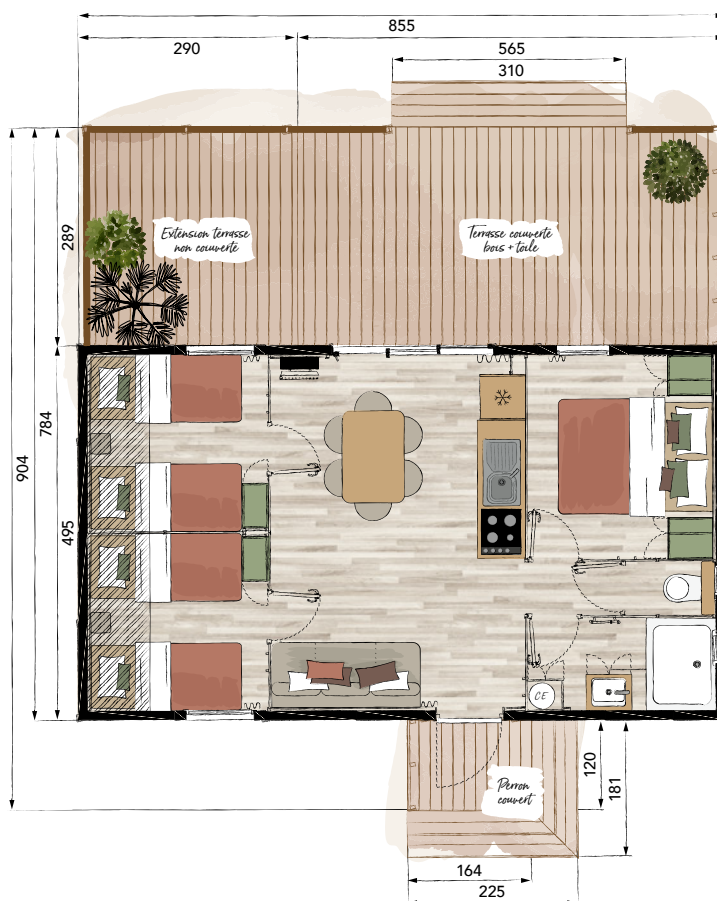

SAGANO

35-3

3 | 1 | 6/8

35 m²
+ terrasse

Surface de plancher : 34,86 m²

Terrasse amovible

Surface couverte : 18,30 m²

Surface non couverte : 8,38 m²

Occupation au sol : 42,38 m²

Chalets Fabre®

SOL

Isolation laine de verre 100 mm	●
Isolation laine de verre 120 mm	○
Plancher CTBH 22 mm	●
Revêtement de sol PVC	●

MURS

Bardage bois plat - pose horizontale	●
Bardage bois demi-rond - pose horizontale	○
Bardage Canexel - pose horizontale	○
Bardage bois faux claire-voie - pose verticale	○
Revêtement intérieur mélaminé	●
Revêtement intérieur lambris bois (salon, chambres parents et enfants)	●
Isolation laine de verre 60 mm	●
Isolation supplémentaire polystyrène 30 mm + OSB	○

CHARPENTE - PLAFOND - COUVERTURE

Toit 2 pentes à 36% - Tuiles	●
Isolation laine de verre 100 mm	●
Isolation laine de verre 2 x 100 mm	○
Isolation supplémentaire feutre tendu 50 mm pour modèles 1 pente	○

TERRASSE

Pergola bois + couverture toile	●
Perron d'entrée bois + couverture toile	●
Garde-corps normalisés sur toute la terrasse	●
Extension terrasse supplémentaire non couverte	○
Prise extérieure	●
Éclairage LED intégré	●
Applique murale d'entrée	●