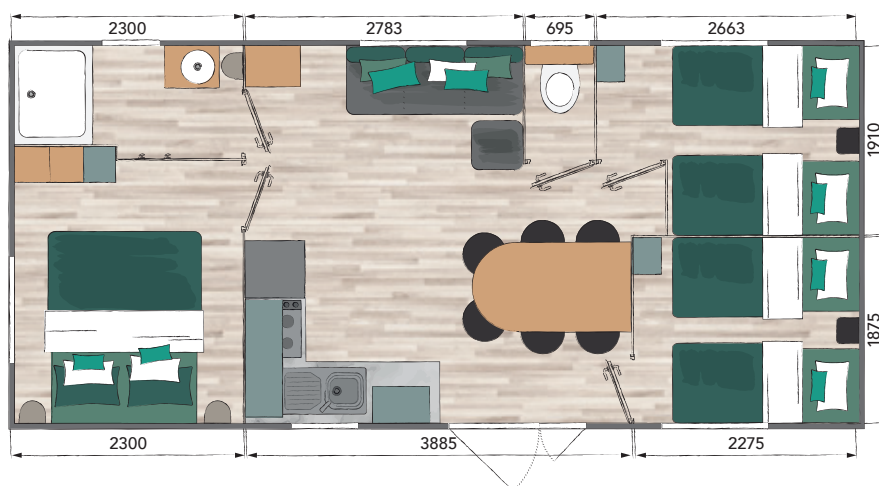

TAMARIS

3 | 1 | 6

32 m²

En version bi-pente

Longueur : 8,8 m

Largeur : 4,0 m

En version monopente

Longueur : 8,8 m

Largeur : 4,1 m

Louisiane®

PIÈCE DE VIE

- Banquette, deux coloris au choix
- Pouf amovible
- Port USB au niveau de la banquette
- Rideaux occultants sur toutes les ouvertures (sauf Cuisine)
- Spots intégrés led
- Table asymétrique avec piétement acier
- Chaises in & outdoor
- Convecteur
- Support TV écran plat
- Détecteur de fumée

CHAMBRES

- Pieds de lit surélevés
- Lit chambre parents 140 x 190 cm
- 2 lits chambres enfants 80 x 190 cm
- Matelas DUNLOPILLO 24 kg
- 2 liseuses orientables
- Penderie et/ou étagères
- Prise et port USB
- Attente électrique convecteurs

SDE ET WC

- Cabine de douche 100 x 80 cm porte en verre de sécurité
- Meuble de rangement surélevé avec vasque
- Étagère
- Verre imprimé 2 faces sur fenêtres
- Patères
- Attente électrique convecteur SDE
- WC suspendu avec réservoir économique double débit