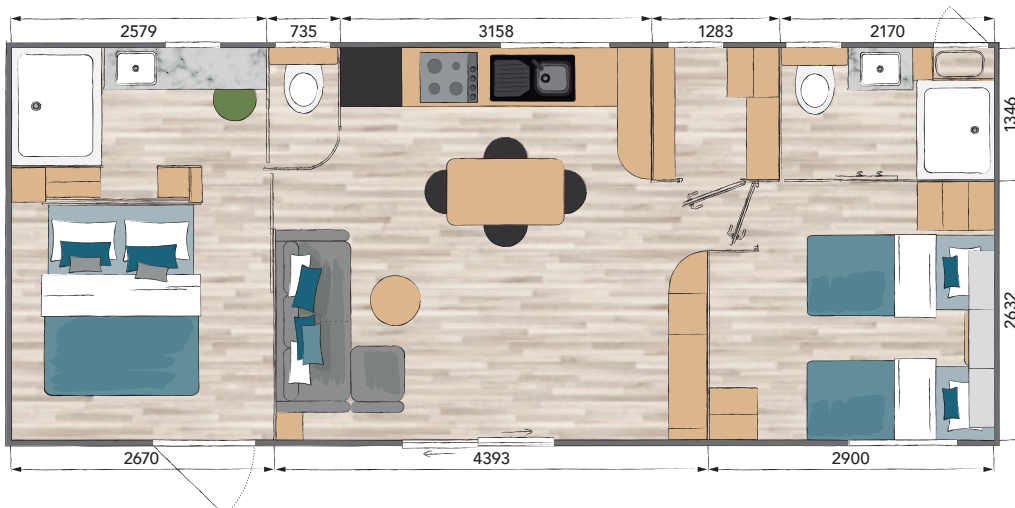

TAOS D4

🛏 2 | 🚿 2 | 👤 4

40 m²

Largeur : 10,1 m
Longueur : 4,3 m

PIÈCE DE VIE

Table repas avec rallonge

Chaises fixes in & outdoor coloris noir

Sellette

Store occultant sur la fenêtre cuisine

VMC simple flux

SUITE PARENTALE

Lit chambre parents 160 x 200 cm avec matelas DUNLOPILLO 35 kg

Pieds de lits en métal rehaussés

Suspensions suite parentale

Prise et port USB au niveau de la tête de lit

Miroir dans la suite parentale

Dressing

Cabine douche 120 x 90 cm SDB parents

Meuble avec vasque et mitigeur

Miroirs rétro éclairé

WC suspendu indépendant de la salle de bains parents

avec réservoir économique à double débit

Verre dépoli double face sur fenêtres des SDB et WC

ESPACE ENFANTS

Lits 80 x 190 cm

Matelas DUNLOPILLO 24 kg

Chevet

Meuble de rangement

Prise et port USB au niveau de la tête de lit

Liseuses orientables et bandeau de led