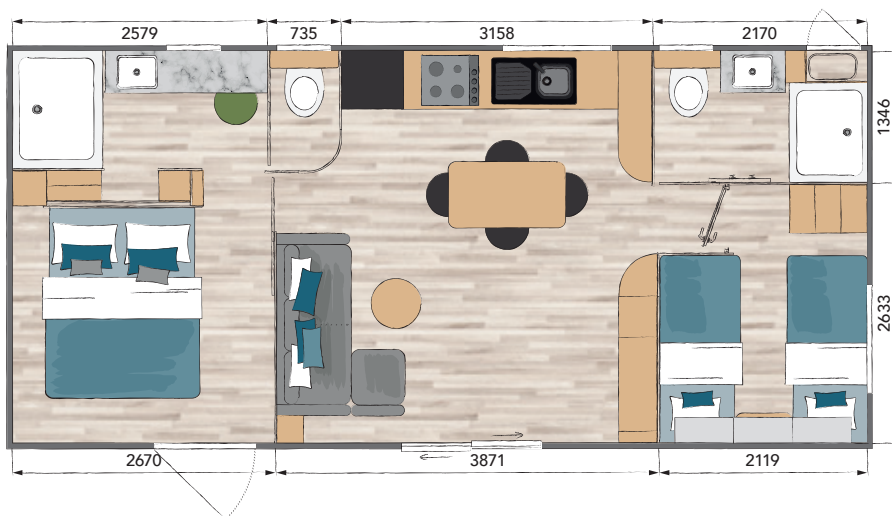

TAOS F4

🛏️ 2 | 🚿 2 | 👤 4

35 m²

Largeur : 8,8 m
Longueur : 4,3 m

PIÈCE DE VIE

Table repas avec rallonge
 Chaises fixes in & outdoor coloris noir
 Sellette
 Support TV écran plat + prises
 Canapé
 Chauffeuse
 Rideaux occultants
 Ampoules et suspensions leds
 Détecteur de fumée
 Contacteur à clé

CUISINE

Évier
 Mitigeur
 Table de cuisson 4 feux gaz inox thermocouple avec Piezzo
 Réfrigérateur congélateur encastrable
 Hotte tiroir à filtre
 Micro-ondes posé
 Poubelle tri-sélectif
 Attente lave-vaisselle avec meuble
 Store occultant sur la fenêtre cuisine
 VMC simple flux

SUITE PARENTALE

Lit chambre parents 160 x 200 cm avec matelas DUNLOPILLO 35 kg
 Pieds de lits en métal rehaussés
 Suspensions suite parentale
 Prise et port USB au niveau de la tête de lit
 Miroir dans la suite parentale
 Dressing
 Cabine douche 120 x 90 cm SDB parents
 Meuble avec vasque et mitigeur
 Miroirs rétro éclairé
 WC suspendu indépendant de la salle de bains parents
 avec réservoir économique à double débit
 Verre dépoli double face sur fenêtres des SDB et WC

ESPACE ENFANTS

Lits 80 x 190 cm
 Matelas DUNLOPILLO 24 kg
 Chevet
 Meuble de rangement
 Prise et port USB au niveau de la tête de lit
 Liseuses orientables et bandeau de led
 Spots led plafond
 Cabine de douche 100 x 80 cm
 Meuble avec vasque et mitigeur
 Miroir rétro éclairé
 Patères
 WC suspendu
 Fenêtre WC en verre dépoli double face
 Rideau occultant dans la chambre