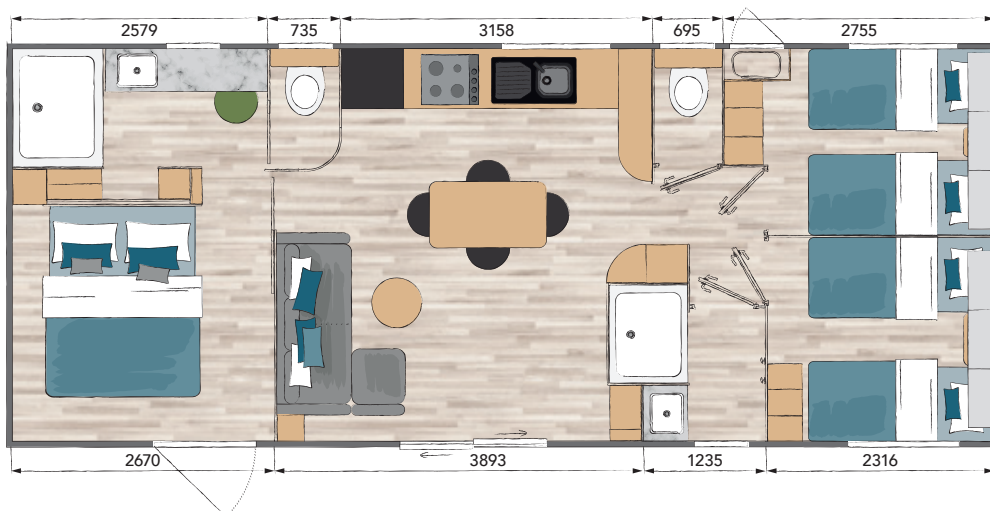

TAOS F6

3 | 2 | 6

40 m²

Largeur : 10,1 m
Longueur : 4,3 m

PIÈCE DE VIE

Table repas avec rallonge
 Chaises fixes in & outdoor coloris noir
 Sellette
 Support TV écran plat + prises
 Canapé
 Chauffeuse
 Rideaux occultants
 Ampoules et suspensions leds
 Détecteur de fumée
 Contacteur à clé

CUISINE

Évier
 Mitigeur
 Table de cuisson 4 feux gaz inox thermocouple avec Piezzo
 Réfrigérateur congélateur encastrable
 Hotte tiroir à filtre
 Micro-ondes posé
 Poubelle tri-sélectif
 Attente lave-vaisselle avec meuble
 Store occultant sur la fenêtre cuisine
 VMC simple flux

SUITE PARENTALE

Lit chambre parents 160 x 200 cm avec matelas DUNLOPILLO 35 kg
 Pieds de lits en métal rehaussés
 Suspensions suite parentale
 Prise et port USB au niveau de la tête de lit
 Miroir dans la suite parentale
 Dressing
 Cabine douche 120 x 90 cm SDB parents
 Meuble avec vasque et mitigeur
 Miroirs rétro éclairé
 WC suspendu indépendant de la salle de bains parents
 avec réservoir économique à double débit
 Verre dépoli double face sur fenêtres des SDB et WC

ESPACE ENFANTS

Lits 80 x 190 cm
 Matelas DUNLOPILLO 24 kg
 Chevet
 Meuble de rangement
 Prise et port USB au niveau de la tête de lit
 Liseuses orientables
 Spots led plafond
 Cabine de douche 100 x 80 cm
 Meuble avec vasque et mitigeur
 Miroir rétro éclairé
 Patères
 WC suspendu
 Fenêtre WC en verre dépoli double face
 Rideau occultant dans les chambres