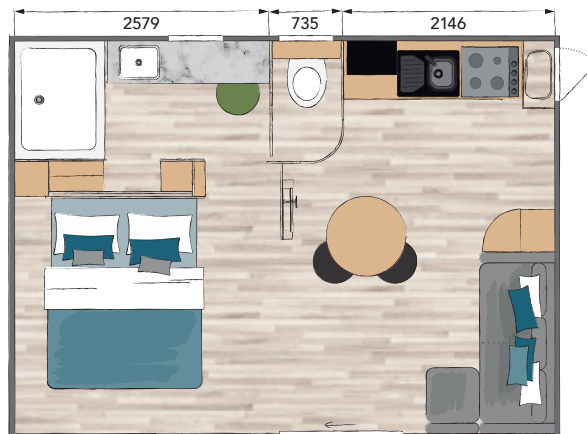

# TAOS S2

1 SUITE | 1 | 1 | 2

22 m<sup>2</sup>

Largeur : 5,8 m  
Longueur : 4,3 m

#### PIÈCE DE VIE

Table repas  
Chaises fixes in & outdoor coloris noir  
Sellette  
Support TV écran plat + prises

Canapé  
Chauffeuse  
Rideaux occultants  
Ampoules leds  
Détecteur de fumée  
Contacteur à clé

#### CUISINE

Évier  
Mitigeur  
Table de cuisson 4 feux gaz inox thermocouple avec Piezzo  
Réfrigérateur encastrable  
Hotte tiroir à filtre  
Micro-ondes posé  
Poubelle tri-sélectif  
Attente lave-vaisselle avec meuble  
Store occultant sur la fenêtre cuisine  
VMC simple flux

#### SUITE PARENTALE

Lit chambre parents 160 x 200 cm avec matelas DUNLOPILLO 35 kg  
Pieds de lits en métal rehaussés  
Suspensions suite parentale  
Prise et port USB au niveau de la tête de lit  
Miroir dans la suite parentale  
Dressing  
Cabine douche 120 x 90 cm  
Meuble avec vasque et mitigeur  
Miroirs rétro éclairé  
WC suspendu indépendant de la salle de bains parents  
avec réservoir économique à double débit  
Verre dépoli double face sur fenêtres des SDB et WC