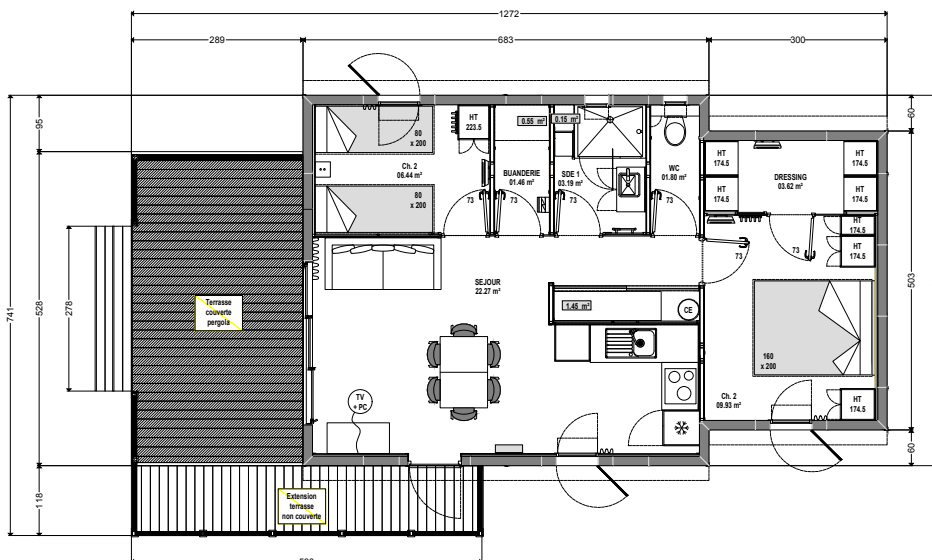

Résidence 51-2 G

1 SALLE DE BAIN

2 CHAMBRES

4/6 COUCHAGES

*2 pentes
Terrasse pergola*

- Surface habitable : 48,71m²
- Surface de plancher : 52,01m²
- Surface de terrasse : 15,27m²
- Occupation du sol : 57,67m²
- Surface mini parc PRL : 288,35m²