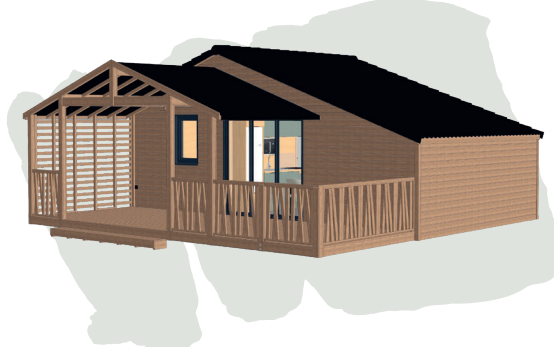

SAGANO VILLAGE

33-2

🛏️ 2 | 🍳 1 | 👤 4/6

33 m²
+ terrasse

Surface de plancher : 32,08 m²

Terrasse amovible

Surface couverte : 18,30 m²

Surface non couverte : 6,65 m²

Occupation au sol : 39,40 m²

Chalets Fabre®

SOL

Isolation laine de verre 100 mm	●
Isolation laine de verre 120 mm	○
Plancher CTBH 22 mm	●
Revêtement de sol PVC	●

MURS

Bardage bois plat - pose horizontale	●
Bardage bois brut de sciage - pose verticale	○
Bardage Canexel - pose horizontale	○
Bardage bois faux claire-voie - pose verticale	○
Revêtement intérieur mélaminé	●
Revêtement intérieur lambris bois (salon, chambres parents et enfants)	●
Isolation laine de verre 60 mm	●
Isolation supplémentaire polystyrène 30 mm + OSB	○

CHARPENTE - PLAFOND - COUVERTURE

Toit 2 pentes à 36% - Tuiles	●
Isolation laine de verre 100 mm	●
Isolation laine de verre 2 x 100 mm	○

TERRASSE

Pergola bois + couverture toile	●
Perron d'entrée bois + couverture toile	●
Garde-corps normalisés sur toute la terrasse	●
Extension terrasse supplémentaire non couverte	○
Prise extérieure	●
Éclairage LED intégré	●
Applique murale d'entrée	●