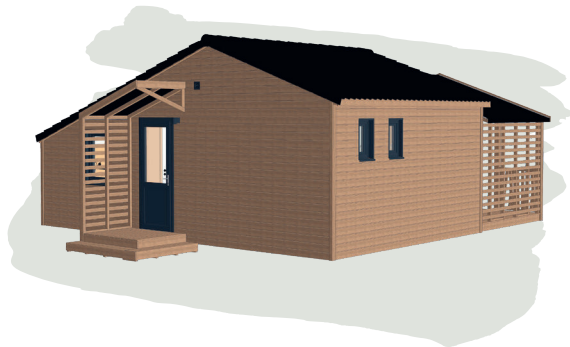

SAGANO VILLAGE

33-2

🛏️ 2 | 🍳 1 | 👤 4/6

33 m²
+ terrasse

Surface de plancher : 32,08 m²

Terrasse amovible

Surface couverte : 18,30 m²

Surface non couverte : 6,65 m²

Occupation au sol : 39,40 m²

Chalets Fabre®

SOL

Isolation laine de verre 100 mm	●
Isolation laine de verre 120 mm	○
Plancher CTBH 22 mm	●
Revêtement de sol PVC	●

MURS

Bardage bois plat - pose horizontale	●
Bardage bois brut de sciage - pose verticale	○
Bardage Canexel - pose horizontale	○
Bardage bois faux claire-voie - pose verticale	○
Revêtement intérieur mélaminé	●
Revêtement intérieur lambris bois (salon, chambres parents et enfants)	●
Isolation laine de verre 60 mm	●
Isolation supplémentaire polystyrène 30 mm + OSB	○

CHARPENTE - PLAFOND - COUVERTURE

Toit 2 pentes à 36% - Tuiles	●
Isolation laine de verre 100 mm	●
Isolation laine de verre 2 x 100 mm	○

TERRASSE

Pergola bois + couverture toile	●
Perron d'entrée bois + couverture toile	●
Garde-corps normalisés sur toute la terrasse	●
Extension terrasse supplémentaire non couverte	○
Prise extérieure	●
Éclairage LED intégré	●
Applique murale d'entrée	●