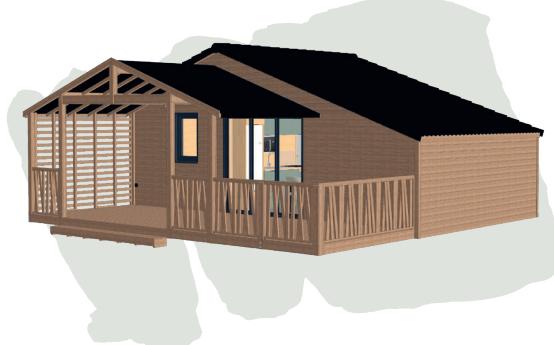

SAGANO VILLAGE

35-2

🛏️ 2 | 🍷 1 | 👤 4/6

35 m²
+ terrasse

Surface de plancher : 34,80 m²

Terrasse amovible

Surface couverte : 18,30 m²

Surface non couverte : 8,38 m²

Occupation au sol : 42,38 m²

Chalets Fabre®

SOL

Isolation laine de verre 100 mm	●
Isolation laine de verre 120 mm	○
Plancher CTBH 22 mm	●
Revêtement de sol PVC	●

MURS

Bardage bois plat - pose horizontale	●
Bardage bois brut de sciage - pose verticale	○
Bardage Canexel - pose horizontale	○
Bardage bois faux claire-voie - pose verticale	○
Revêtement intérieur mélaminé	●
Revêtement intérieur lambris bois (salon, chambres parents et enfants)	●
Isolation laine de verre 60 mm	●
Isolation supplémentaire polystyrène 30 mm + OSB	○

CHARPENTE - PLAFOND - COUVERTURE

Toit 2 pentes à 36% - Tuiles	●
Isolation laine de verre 100 mm	●
Isolation laine de verre 2 x 100 mm	○

TERRASSE

Pergola bois + couverture toile	●
Perron d'entrée bois + couverture toile	●
Garde-corps normalisés sur toute la terrasse	●
Extension terrasse supplémentaire non couverte	○
Prise extérieure	●
Éclairage LED intégré	●
Applique murale d'entrée	●