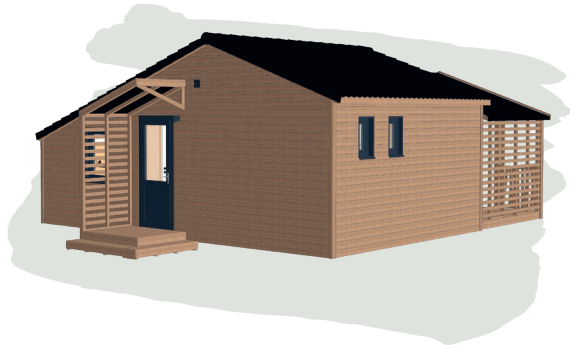

SAGANO VILLAGE

35-2

🛏️ 2 | 🍷 1 | 👤 4/6

35 m²
+ terrasse

Surface de plancher : 34,80 m²

Terrasse amovible

Surface couverte : 18,30 m²

Surface non couverte : 8,38 m²

Occupation au sol : 42,38 m²

Chalets Fabre®

SOL

Isolation laine de verre 100 mm	●
Isolation laine de verre 120 mm	○
Plancher CTBH 22 mm	●
Revêtement de sol PVC	●

MURS

Bardage bois plat - pose horizontale	●
Bardage bois brut de sciage - pose verticale	○
Bardage Canexel - pose horizontale	○
Bardage bois faux claire-voie - pose verticale	○
Revêtement intérieur mélaminé	●
Revêtement intérieur lambris bois (salon, chambres parents et enfants)	●
Isolation laine de verre 60 mm	●
Isolation supplémentaire polystyrène 30 mm + OSB	○

CHARPENTE - PLAFOND - COUVERTURE

Toit 2 pentes à 36% - Tuiles	●
Isolation laine de verre 100 mm	●
Isolation laine de verre 2 x 100 mm	○

TERRASSE

Pergola bois + couverture toile	●
Perron d'entrée bois + couverture toile	●
Garde-corps normalisés sur toute la terrasse	●
Extension terrasse supplémentaire non couverte	○
Prise extérieure	●
Éclairage LED intégré	●
Applique murale d'entrée	●